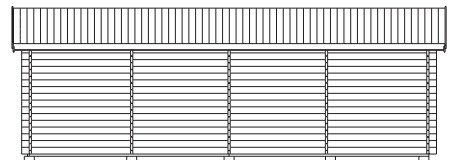

Storlek	7 750x3 850 mm varav förrådsdel 2 075x3 850 mm
Stomme	Knuttimmer 45x145 mm furu
Tak	20x113/135 mm slätspont, fallande längd, ändspontat Takåsar 45x145 mm Vindbrädor 22x120 mm råplan, gerade i ena änden Takfotsbrädor, 22x120 mm råplan
Fönster	Foder 22x120 mm råplan 1 st fönster 925x660 mm inkl spröjs
Dörr	Foder 22x120 mm råplan 1 st ytterdörr 9x19 mm med fönsterglas, isolerad
Golv	Golvåsar 45x120 mm Golv 25x135/159/135 mm, fallande längd, ändspont Syll 45x95 mm Golvlist 18x70 mm
Stolpar	120x135 mm, ihopskruvade

Grannäs carport med förråd 22 m² + 8 m²

Grannäs är en carport med förråd och vindskydd, som är praktisk till mycket. Tack vare det stora utrymmet har du plats för både fordon, fritid och annan förvaring om det skulle behövas. Konstruktionen är robust med rejält dimensionerad stomme och kraftiga takåsar, vilket ger extra bärighet och stabilitet. Grannäs kan monteras spegelvänd eller som på bilden. Du har också möjlighet att utrusta med olika tillbehörspaket för att göra den till din egen. Grannäs levereras obehandlad och virket är av den senvuxna lappländska furan. Alltid av den goda kvalitet som kännetecknar Basecos produkter.