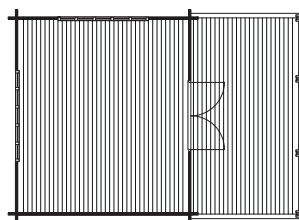

Storlek	6000x4150 mm varav altan 2280x4150 mm
Stomme	Knuttimmer 45x145 mm furu
Tak	20x113/135 mm slätspont, fallande längd, ändspontat Takåsar 45x170 mm Vindbrädor 22x120 mm råplan, gerade i ena änden Takfotsbrädor, 22x120 mm råplan
Fönster	Foder 22x120 mm råplan 2 st fönster 1865x650 mm inkl spröjs 1 st fönster 5x5 inkl spröjs
Dörr	Foder 22x120 mm råplan 1 st parytterdörr 15x19, helglas med spröjs
Golv	Golvåsar 45x170 mm Golv 25x135/159/135 mm, fallande längd, ändspont Syll 45x95/120/145 mm Golvlist 18x70 mm 22 mm trall till altan
Stolpar	120x135 mm, monterade

Hemfjäll stuga med loft och altan 25+10 m²

Hemfjäll attefallsstuga 25 m² kan du sätta upp där du känner för det och ha en rymlig skogsboja att använda året runt. Inne finns storstuga med loft och ute en altan med plats för flera personer. Stugans back to basic-design låter dig komma närmare naturens färger och dofter och uppleva det naturliga ljuset. Den stora glasade dubbeldörren öppnas enkelt upp så att du kan ta vara på stugans hela golv- och altanyta, som totalt blir 35 m². Virket till Hemfjäll kommer från Lapplands senvuxna skogar och konstruktionen är mycket rejäl, precis som övriga stugor i Basecos sortiment.