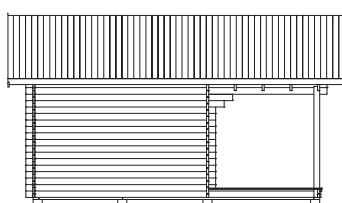

Storlek	6000x4150 mm varav altan 2280x4150 mm
Stomme	Knuttimmer 45x145 mm furu
Tak	20x113/135 mm slätspont, fallande längd, ändspontat Takåsar 45x170 mm Vindbrädor 22x120 mm råplan, gerade i ena änden Takfotsbrädor, 22x120 mm råplan
Fönster	Foder 22x120 mm råplan 2 st fönster 1865x650 mm inkl spröjs 1 st fönster 5x5 inkl spröjs
Dörr	Foder 22x120 mm råplan 1 st parytterdörr 15x19, helglas med spröjs
Golv	Golvåsar 45x170 mm Golv 25x135/159/135 mm, fallande längd, ändspont Syll 45x95/120/145 mm Golvlist 18x70 mm 22 mm trall till altan
Stolpar	120x135 mm, monterade

Hemfjäll stuga med loft och altan 25+10 m²

Hemfjäll attefallsstuga 25 m² kan du sätta upp där du känner för det och ha en rymlig skogsboja att använda året runt. Inne finns storstuga med loft och ute en altan med plats för flera personer. Stugans back to basic-design låter dig komma närmare naturens färger och dofter och uppleva det naturliga ljuset. Den stora glasade dubbeldörren öppnas enkelt upp så att du kan ta vara på stugans hela golv- och altanyta, som totalt blir 35 m². Virket till Hemfjäll kommer från Lapplands senvuxna skogar och konstruktionen är mycket rejäl, precis som övriga stugor i Basecos sortiment.