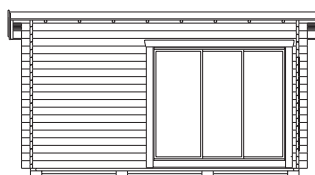

Storlek	4750x3150 mm
Stomme	Knuttimmer 45x145 mm furu
Tak	20x113/135 mm slätspont, fallande längd, ändspontat Takåsar 45x145 mm Vindbrädor 22x120 mm råplan, gerade i ena änden Taktaksbrädor, 22x120 mm råplan
Fönster	Foder 22x120 mm råplan 1 st skjutbart glasparti, 1990x2310 mm med härdat isolerglas 1 st funkisfönster 650x2035 mm
Dörr	Foder 22x120 mm råplan 1 st ytterdörr 9x19
Golv	Golvåsar 45x120 mm Golv 20x113/135 mm, fallande längd, ändspont Syll/bärlina 45x95 mm Golvlist 18x70 mm

## Jutis funkishus 15 m<sup>2</sup>

Jutis är ett litet funkishus som passar som gäststuga eller lusthus. Isolerpaketet som gör Jutis användbar året runt kan köpas till. Det skjutbara glaspartiet består av härdat isolerglas som håller värmen inne. Taket utgörs av en slätspontpanel som är ändspontad och möbeltorr vilket ger god formstabilitet. Även golvet är ändspontat för enkel montering. Tack vare att vi har måttanpassade fönster kan du enkelt sätta in fler fönster precis där du vill ha dem. Du kan även få stugan levererad helt utan fönster- och dörrhål och på så sätt anpassa alla placeringar helt efter eget huvud. Jutis levereras obehandlad och det senvuxna virket från de lappländska skogarna är rejält dimensionerat. Och givetvis av den höga kvalitet som kännetecknar Basecos produkter.