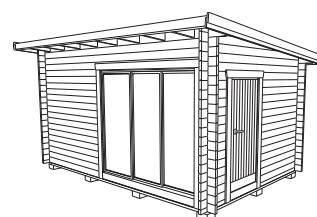

Storlek	4750x3150 mm
Stomme	Knuttimmer 45x145 mm furu
Tak	20x113/135 mm slätspont, fallande längd, ändspontat Takåsar 45x145 mm Vindbrädor 22x120 mm råplan, gerade i ena änden Taktaksbrädor, 22x120 mm råplan
Fönster	Foder 22x120 mm råplan 1 st skjutbart glasparti, 1990x2310 mm med härdat isolerglas 1 st funkisfönster 650x2035 mm
Dörr	Foder 22x120 mm råplan 1 st ytterdörr 9x19
Golv	Golvåsar 45x120 mm Golv 20x113/135 mm, fallande längd, ändspont Syll/bärlina 45x95 mm Golvlist 18x70 mm

## Jutis funkishus 15 m<sup>2</sup>

Jutis är ett litet funkishus som passar som gäststuga eller lusthus. Isolerpaketet som gör Jutis användbar året runt kan köpas till. Det skjutbara glaspartiet består av härdat isolerglas som håller värmen inne. Taket utgörs av en slätspontpanel som är ändspontad och möbeltorr vilket ger god formstabilitet. Även golvet är ändspontat för enkel montering. Tack vare att vi har måttanpassade fönster kan du enkelt sätta in fler fönster precis där du vill ha dem. Du kan även få stugan levererad helt utan fönster- och dörrhål och på så sätt anpassa alla placeringar helt efter eget huvud. Jutis levereras obehandlad och det senvuxna virket från de lappländska skogarna är rejält dimensionerat. Och givetvis av den höga kvalitet som kännetecknar Basecos produkter.