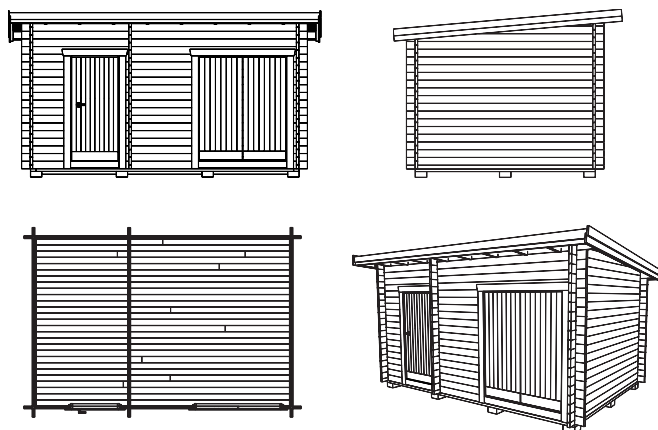

Storlek	4750x3150 mm
Stomme	Knuttimmer 45x145 mm furu
Tak	20x113/135 mm slätspont, fallande längd, ändspontat Takåsar 45x145 mm Vindbrädor 22x120 mm råplan, gerade i ena änden Takfotsbrädor, 22x120 mm råplan
Dörr	Foder 22x120 mm råplan 1 st dubbel förrådsdörr 16x19 1 st isolerad dörr 9x19
Golv	Golvåsar 45x120 mm, färdigkapade Golv 25x135/159/180 mm, fallande längd, ändspont Syll/bärlina 45x95 mm Golvlist 18x70 mm

Galgat funkisbod 15 m²

Galgat är en bod i samma funkisstil som boden Råvo, stugan Jutis och bastun Gellas. Taket består av en slätspontspanel som är ändspontad och möbeltorr, något som ger god formstabilitet. Golvet är ändspontat för enkel montering. Boden levereras obehandlad och det senvuxna, tåliga virket från de lappländska skogarna är rejält dimensionerat. Och naturligtvis av den kvalitet som kännetecknar en produkt från Baseco. Dessutom är golvet 25 mm tjockt för att klara extra tung belastning. Galgat levereras i standardutförande med enkel- och dubbeldörr samt innervägg men utan fönster som dock finns som tillval. Du kan även få stugan levererad helt utan fönster- och dörrhåll och på så sätt anpassa alla placeringar helt efter eget huvud.