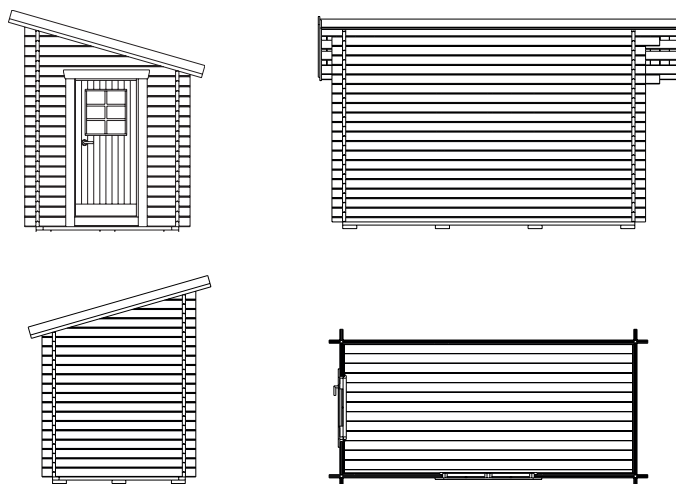

<b>Storlek</b>	4150x1925 mm
<b>Stomme</b>	Knuttimmer 45x145 mm furu
<b>Tak</b>	20x113/135 mm slätspont, fallande längd, ändspontat Takåsar 45x120 mm Vindbrädor 22x120 mm råplan Takfotsbrädor, 22x120 mm råplan
<b>Fönster</b>	Foder 22x120 mm råplan 1 st fönster 1278x925 mm, inkl. spröjs
<b>Dörr</b>	Foder 22x120 mm råplan 1 st dörr 9x19, fönster med spröjs
<b>Golv</b>	Golvåsar 45x120 mm Förrådsolv 25mm, fallande längd, ändspont Syll 45x95mm Golvlist 18x70 mm

## Hällnäs förråd 8 m<sup>2</sup>

Med Basecos väggförråd får du en smidig förrådslösning som tar minimalt av din tomt i anspråk. Med sina 8 m<sup>2</sup> är Hällnäs det lite större alternativet för dig som är i behov av ett avlastningsutrymme där dina redskap eller utemöbler inte utsätts för väder och vind. Hällnäs kan monteras fristående eller med ena långsidan mot en vägg, som en förlängning av ditt hus eller garage. Taket utgörs av en slätspontspanel som är ändspontad och möbeltorr vilket ger en god formstabilitet. Även golvet är ändspontat för enkel montering. Förrådet levereras i obehandlat tåligt virke av senvuxen lappländsk furu – naturligtvis av den kvalitet som kännetecknar en produkt från Baseco.