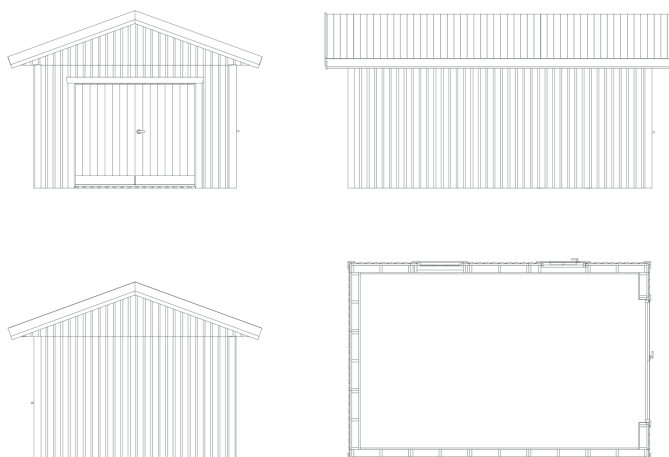

| | |
|----------------|--|
| Storlek | 6100 x 4000 mm |
| Stomme | Blocksystem: Väggblock 1200x2640 mm Z-panel 22x170 mm Regelstomme 45x145 mm Spikläkt 34x70 mm Vindduk |
| Tak | 22x120 mm råspont, fallande längd, ändspontat Takstolar 4890 mm Takåsar 45x170 mm Vindbrädor och takfotsbrädor, 22x120 mm råplan |
| Fönster | 1-luftfönster inkl spröjs och foder: 1 st 10x7 Foder 22x120 mm råplan |
| Dörr | Isolerad garageport: 1 st 25x21 Isolerad ytterdörr med fönster, spröjs och innerlist: 1 st 9x19 Dörrfoder 22x120 mm råplan Knutbrädor 22x120/145 mm råplan |
| Golv | Syll 45x145 mm |

Siksele garage 25 m²

Siksele garage, 25 m² är ett litet och smidigt garage som du enkelt bygger själv. Siksele är tillverkat av vårt stabila blocksystem som står stadigt redan från början av bygget. Garaget levereras med väggblock som har en monterad ytterpanel (Z-panel 22x170) som är obehandlad eller mellanstruken, d.v.s. grundmålad och första strykningen. Siksele finns i faluröd, mörkgrå och husvit eller obehandlad. Foder, knutbrädor, takfotsbrädor och vindskivor i vitt (mellanstruket) eller obehandlat. Byggsystemet är anpassat för både gjuten platta och plintar.