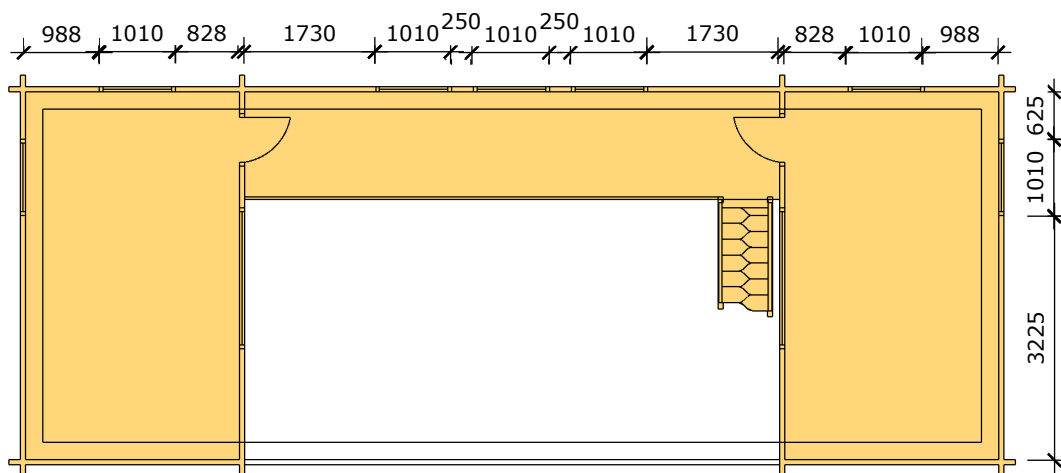

Nyborg stuga 65m² med loft
 SKALA 1:100

Ammarnäsvägen
 924 31 Sorsele

Tel: 0952-55010
 E-Post: fritid@baseco.se

SIDA 1:2

Nyborg stuga 65m² med loft
SKALA 1:100

Ammarnäsvägen
924 31 Sorsele

Tel: 0952-55010
E-Post: fritid@baseco.se

SIDA 2:2