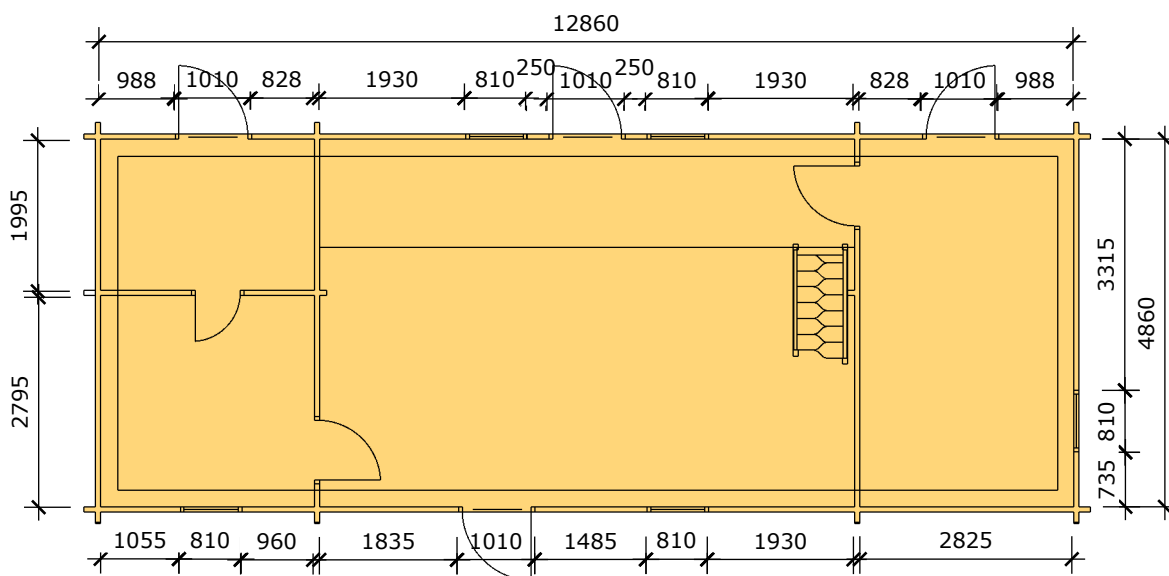

Nyborg stuga 65m² med loft
 SKALA 1:100

Ammarnäsvägen
 924 31 Sorsele

Tel: 0952-55010
 E-Post: fritid@baseco.se

SIDA 1:2

Nyborg stuga 65m² med loft
SKALA 1:100

Ammarnäsvägen
924 31 Sorsele

Tel: 0952-55010
E-Post: fritid@baseco.se