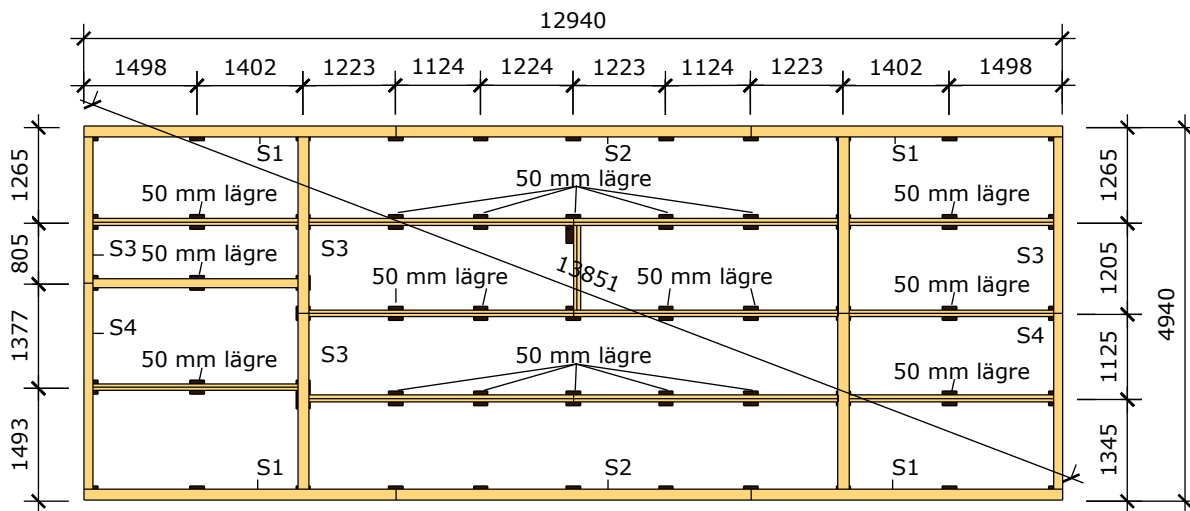

Nyborg stuga 65m² med loft
 SKALA 1:100

Ammarnäsvägen
 924 31 Sorsele

Tel: 0952-55010
 E-Post: fritid@baseco.se

SIDA 1:2

Nyborg stuga 65m² med loft
SKALA 1:100

Ammarnäsvägen
924 31 Sorsele

Tel: 0952-55010
E-Post: fritid@baseco.se

SIDA 2:2