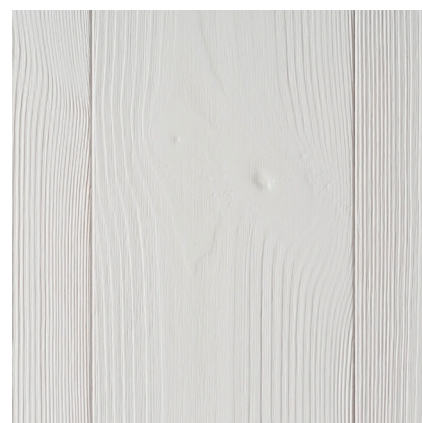

Strukturborstning framhäver känslan av träet.