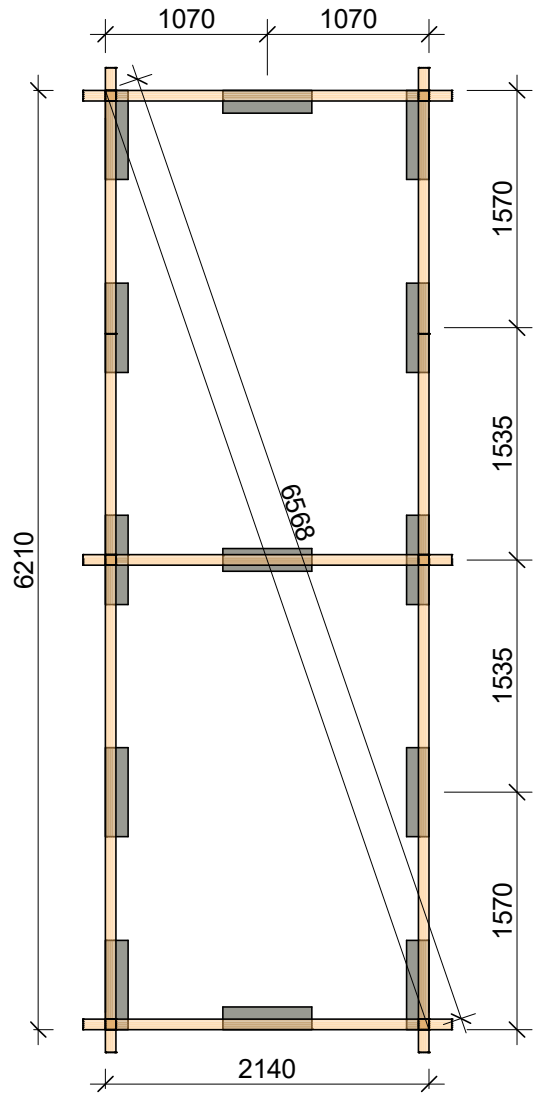

SKALA 1:50

MÅTT OCH PLINTRITNING
STILTJE - DUBBEL

Utemiljö
Vindskydd dubbel

RITAD AV:
Designer

DATUM
11/30/23

SENASTE ANDRING

2024-01-25 16:14:13

SKALA 1:50