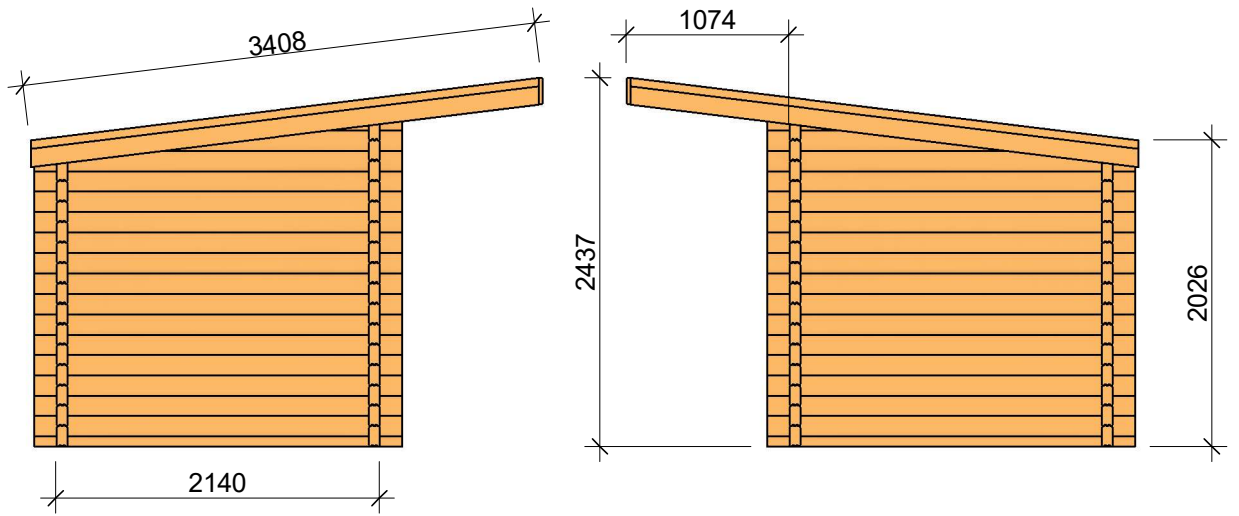

2024-01-25 16:14:10

SKALA 1:50

MÅTT OCH PLINTRITNING
STILTJE - DUBBEL

Utemiljö
Vindskydd dubbel

RITAD AV:
A.N

DATUM
11/30/23

SENASTE ANDRING

2024-01-25 16:14:12

SKALA 1:50

MÅTT OCH PLINTRITNING
STILTJE - DUBBEL

Utemiljö
Vindskydd dubbel

RITAD AV:
Designer

DATUM
11/30/23

SENASTE ANDRING

2024-01-25 16:14:13

SKALA 1:50