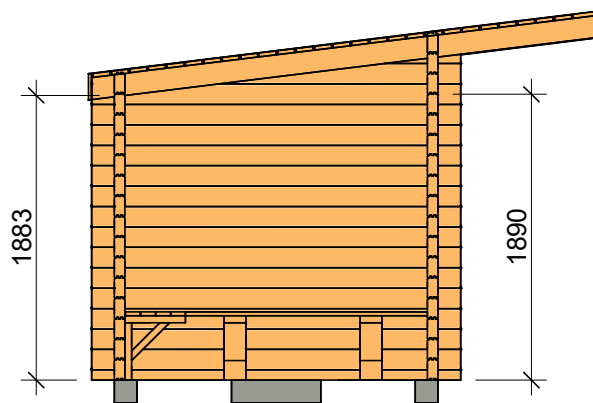

SKALA 1:50

MÅTT OCH PLINTRITNING
STILTJE - DUBBEL

Utemiljö
Vindskydd dubbel

RITAD AV:
Designer

DATUM
11/30/23

SENASTE ANDRING

2024-01-25 16:14:13

SKALA 1:50

MÅTT OCH PLINTRITNING
STILTJE - DUBBEL

Utemiljö
Vindskydd dubbel

RITAD AV:
Designer

DATUM
11/30/23

SENASTE ANDRING