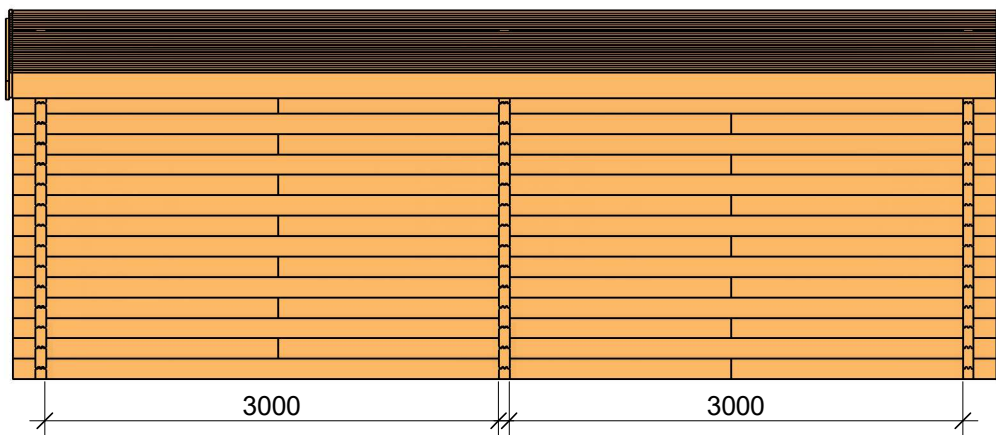

2024-01-25 16:14:10

SKALA 1:50

MÅTT OCH PLINTRITNING
STILTJE - DUBBEL

Utemiljö
Vindskydd dubbel

RITAD AV:
A.N

DATUM
11/30/23

SENASTE ANDRING

2024-01-25 16:14:12

SKALA 1:50

MÅTT OCH PLINTRITNING
STILTJE - DUBBEL

Utemiljö
Vindskydd dubbel

RITAD AV:
Designer

DATUM
11/30/23

SENASTE ANDRING

2024-01-25 16:14:13

SKALA 1:50