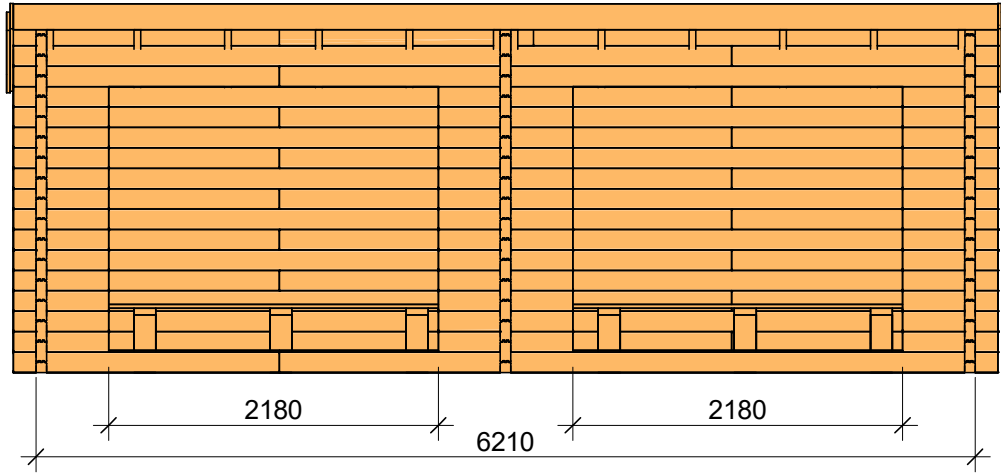

2024-01-25 16:14:10

SKALA 1:50

MÅTT OCH PLINTRITNING
STILTJE - DUBBEL

Utemiljö
Vindskydd dubbel

RITAD AV:
A.N

DATUM
11/30/23

SENASTE ANDRING

2024-01-25 16:14:12

SKALA 1:50

MÅTT OCH PLINTRITNING
STILTJE - DUBBEL

Utemiljö
Vindskydd dubbel

RITAD AV:
Designer

DATUM
11/30/23

SENASTE ANDRING

2024-01-25 16:14:13

SKALA 1:50