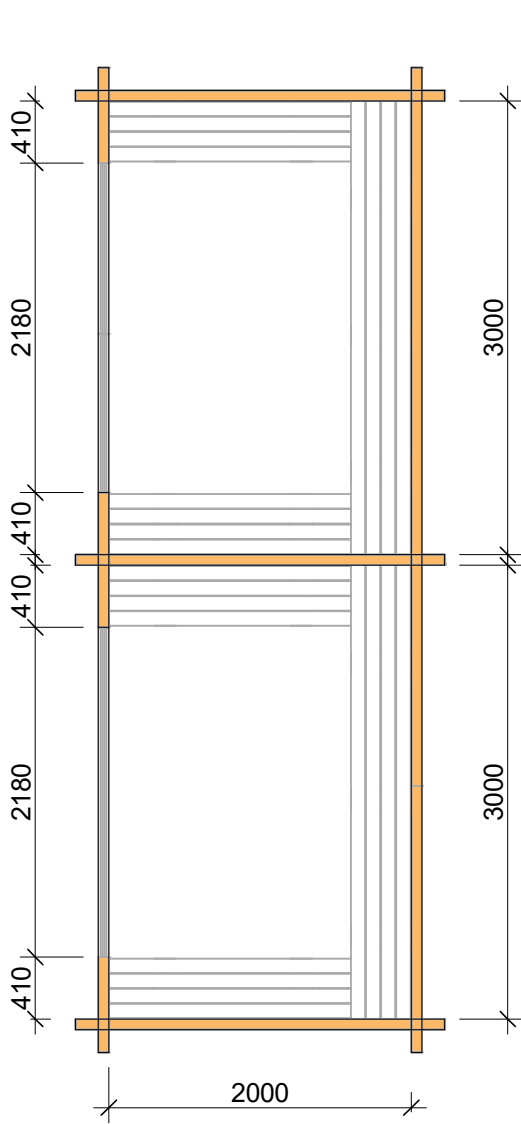

2024-01-25 16:14:10

SKALA 1:50

MÅTT OCH PLINTRITNING
STILTJE - DUBBEL

Utemiljö
Vindskydd dubbel

RITAD AV:
A.N

DATUM
11/30/23

SENASTE ANDRING

2024-01-25 16:14:12

SKALA 1:50

MÅTT OCH PLINTRITNING
STILTJE - DUBBEL

Utemiljö
Vindskydd dubbel

RITAD AV:
Designer

DATUM
11/30/23

SENASTE ANDRING

2024-01-25 16:14:13

SKALA 1:50