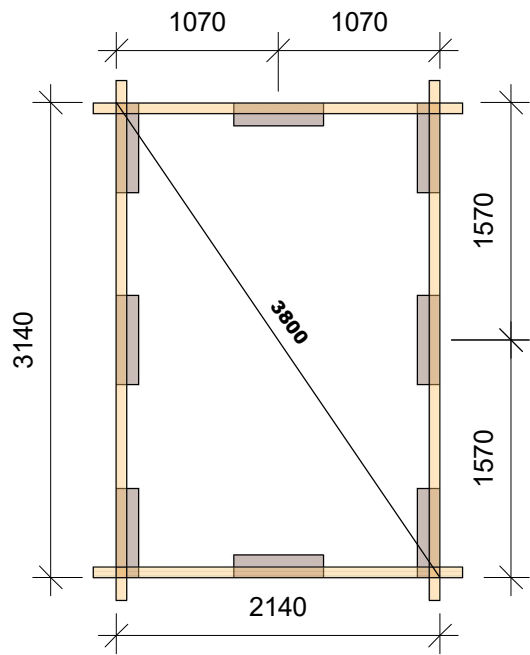

SKALA 1:50

**MÅTT OCH PLINTRITNING**  
STILTJE - ENKEL

Utemiljö  
Vindskydd

RITAD AV:  
A.N

DATUM  
09/20/23

SENASTE ÄNDRING

2024-01-10 14:17:10

SKALA 1:50