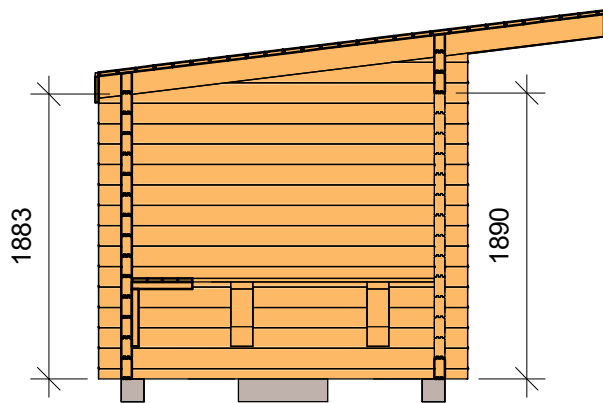

SKALA 1:50

**MÅTT OCH PLINTRITNING**  
STILTJE - ENKEL

Utemiljö  
Vindskydd

RITAD AV:  
A.N

DATUM  
09/20/23

SENASTE ÄNDRING

2024-01-10 14:17:10

SKALA 1:50

**MÅTT OCH PLINTRITNING 2**  
STILTJE - ENKEL

Utemiljö  
Vindskydd

RITAD AV:  
A.N

DATUM  
09/20/23

SENASTE ANDRING