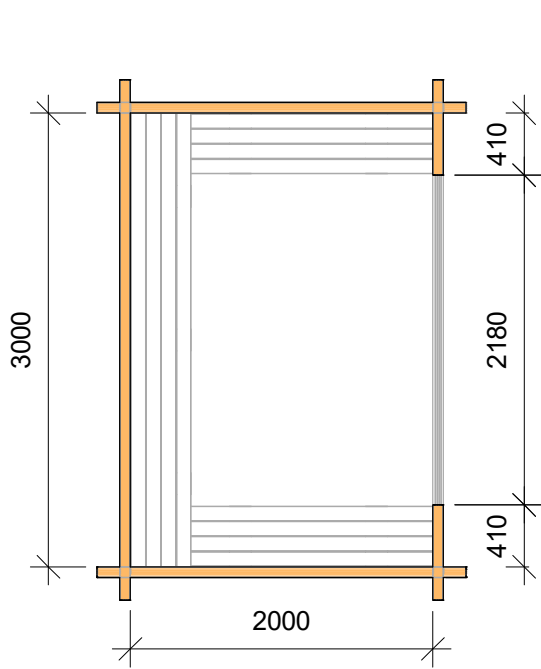

SKALA 1:50

**MÅTT OCH PLINTRITNING**  
STILTJE - ENKEL

Utemiljö  
Vindskydd

RITAD AV:  
A.N

DATUM  
09/20/23

SENASTE ÄNDRING

2024-01-10 14:17:10

SKALA 1:50