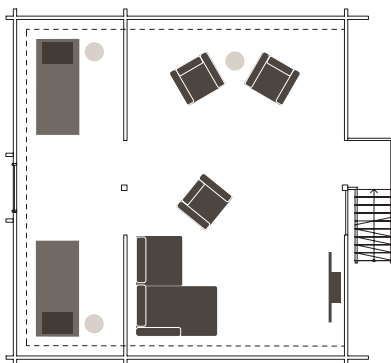

Ryfjäll fritidshus 100 kvm

Ryfjäll uppfyller alla höga krav som finns på dagens fritidshus. Stugan erbjuder ett bekvämt och rymligt boende där hela familjen får plats och kan njuta av sköna stunder. På ett plan och ett loft hittar du flera sovrum, två allrum och plats för bastu. Allt – från den knuttimrade furustommen till furugolven – genomsyras av absolut norrländsk kvalitet. Som tillval finns ett kök i samma genuina stil som stugan. Ryfjäll är en vidareutveckling av vårt populära fritidshus Saxnäs.

BYGGYTA 100 kvm GOLVYTA NEDRE PLAN 72,5 kvm GOLVYTA LOFT 43 kvm

Innermåttén gäller för isolerad stuga.

När du planerar ditt boende har du många olika önskemål. Vi vill göra de individuella valen så enkla som möjligt. Och gärna inspirera till lösningar som du inte tänkte på från början. Till Ryfjäll finns exempelvis ett kök och garderober som förstärker den genuina känslan. På vår hemsida hittar du många tillbehör som hjälper dig att sätta din egen prägel på ditt fritidshus.

Fakta Ryfjäll

Byggyta

14020x7150 mm
100 kvm

Höjd

5325 mm

Loft

Mått innervägg utan isolering
6985x7160 mm

Stomme