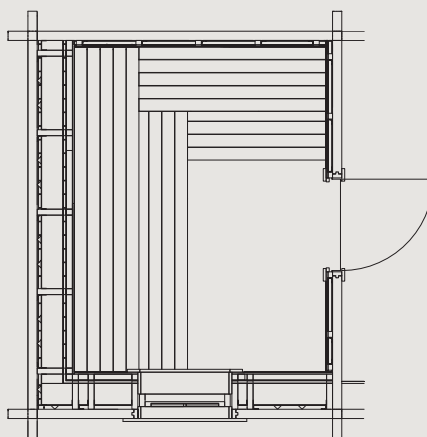

Finns det något skönare än att sätta sig i bastun efter en aktiv dag?
I Ryfjäll har du chansen att sätta extra guldkant på ditt boende genom att välja en rejäl bastu som tillval. Inredd i fin, klassisk granpanel – precis som det ska vara. På vår hemsida kan du läsa mer om inrednings- och tillbehörspaket till bastun.