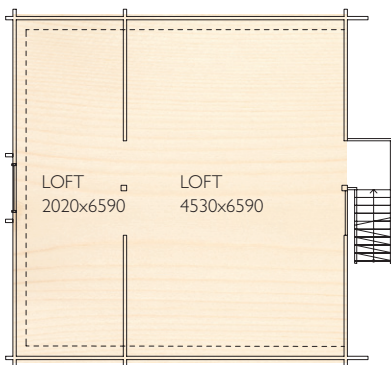

Ryfjäll fritidshus 100 kvm

Ryfjäll uppfyller alla höga krav som finns på dagens fritidshus. Stugan erbjuder ett bekvämt och rymligt boende där hela familjen får plats och kan njuta av sköna stunder. På ett plan och ett loft hittar du flera sovrum, två allrum och plats för bastu. Allt – från den knuttimrade furustommen till furugolven – genomsyras av absolut norrländsk kvalitet. Som tillval finns ett kök i samma genuina stil som stugan. Ryfjäll är en vidareutveckling av vårt populära fritidshus Saxnäs.

BYGGYTA 100 kvm GOLVYTA NEDRE PLAN 72,5 kvm GOLVYTA LOFT 43 kvm

Innermåttén gäller för isolerad stuga.

När du planerar ditt boende har du många olika önskemål. Vi vill göra de individuella valen så enkla som möjligt. Och gärna inspirera till lösningar som du inte tänkte på från början. Till Ryfjäll finns exempelvis ett kök och garderober som förstärker den genuina känslan. På vår hemsida hittar du många tillbehör som hjälper dig att sätta din egen prägel på ditt fritidshus.

Fakta Ryfjäll

Byggyta

14020x7150 mm
100 kvm

Höjd

5325 mm

Loft

Mått innervägg utan isolering
6985x7160 mm

Stomme