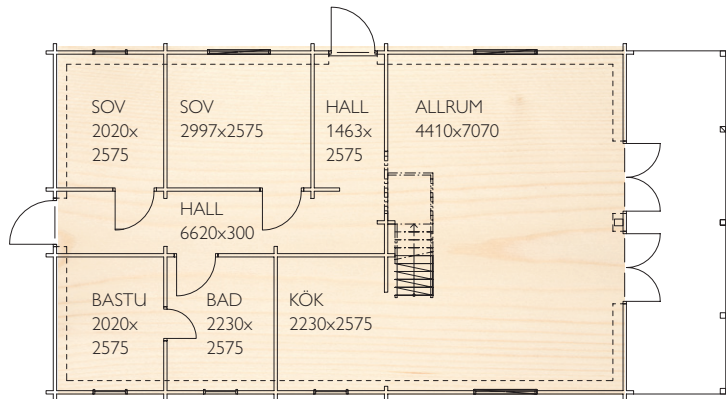

Ryfjäll fritidshus 100 kvm

Ryfjäll uppfyller alla höga krav som finns på dagens fritidshus. Stugan erbjuder ett bekvämt och rymligt boende där hela familjen får plats och kan njuta av sköna stunder. På ett plan och ett loft hittar du flera sovrum, två allrum och plats för bastu. Allt – från den knuttimrade furustommen till furugolven – genomsyras av absolut norrländsk kvalitet. Som tillval finns ett kök i samma genuina stil som stugan. Ryfjäll är en vidareutveckling av vårt populära fritidshus Saxnäs.

BYGGYTA 100 kvm GOLVYTA NEDRE PLAN 72,5 kvm GOLVYTA LOFT 43 kvm

Innermåttén gäller för isolerad stuga.

När du planerar ditt boende har du många olika önskemål. Vi vill göra de individuella valen så enkla som möjligt. Och gärna inspirera till lösningar som du inte tänkte på från början. Till Ryfjäll finns exempelvis ett kök och garderober som förstärker den genuina känslan. På vår hemsida hittar du många tillbehör som hjälper dig att sätta din egen prägel på ditt fritidshus.

Fakta Ryfjäll

Byggyta

14020x7150 mm
100 kvm

Höjd

5325 mm

Loft

Mått innervägg utan isolering
6985x7160 mm

Stomme