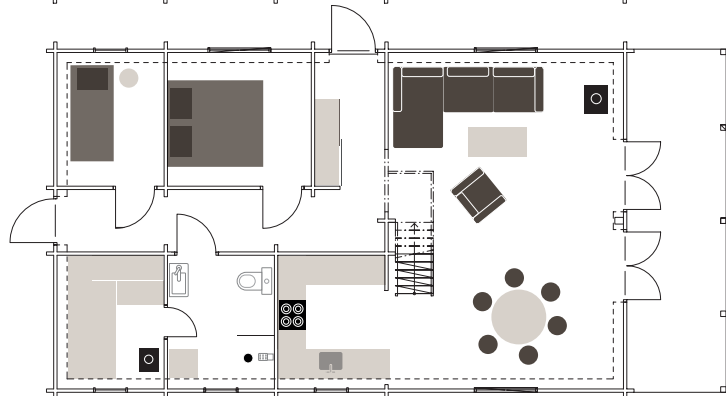

Ryfjäll fritidshus 100 kvm

Ryfjäll uppfyller alla höga krav som finns på dagens fritidshus. Stugan erbjuder ett bekvämt och rymligt boende där hela familjen får plats och kan njuta av sköna stunder. På ett plan och ett loft hittar du flera sovrum, två allrum och plats för bastu. Allt – från den knuttimrade furustommen till furugolven – genomsyras av absolut norrländsk kvalitet. Som tillval finns ett kök i samma genuina stil som stugan. Ryfjäll är en vidareutveckling av vårt populära fritidshus Saxnäs.

BYGGYTA 100 kvm GOLVYTA NEDRE PLAN 72,5 kvm GOLVYTA LOFT 43 kvm

Innermåttén gäller för isolerad stuga.

När du planerar ditt boende har du många olika önskemål. Vi vill göra de individuella valen så enkla som möjligt. Och gärna inspirera till lösningar som du inte tänkte på från början. Till Ryfjäll finns exempelvis ett kök och garderober som förstärker den genuina känslan. På vår hemsida hittar du många tillbehör som hjälper dig att sätta din egen prägel på ditt fritidshus.

Fakta Ryfjäll

Byggyta

14020x7150 mm
100 kvm

Höjd

5325 mm

Loft

Mått innervägg utan isolering
6985x7160 mm

Stomme