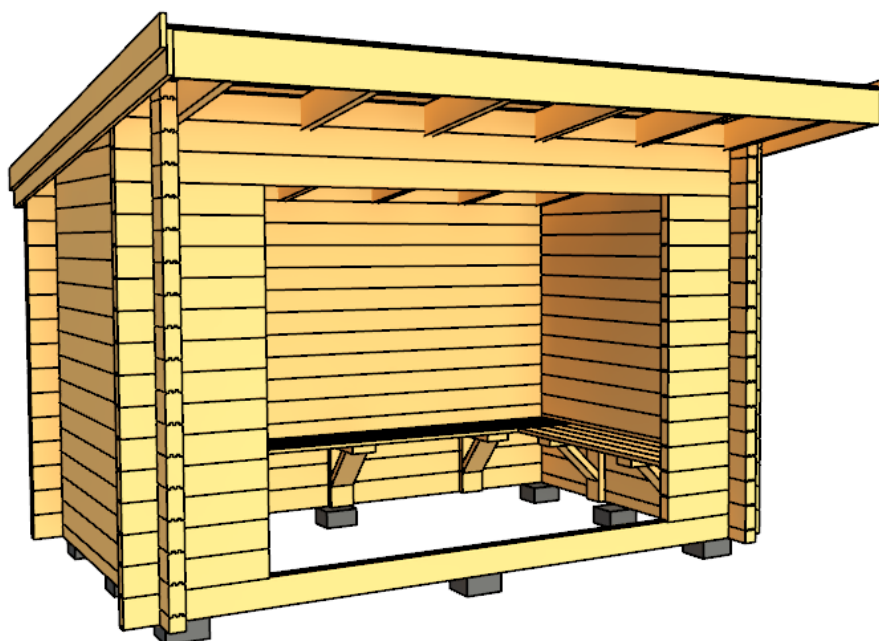

Monteringsanvisning

Vindskydd enkel

Tack för att du valde en stuga från Baseco.

Läs igenom monteringsanvisning innan ni börjar montera.

Innan ni påbörjar monteringen, kontrollera paketen efter synliga skador (även vid lossning)

Kontrollera efter plocklistan/fraktsedeln att alla kollin och material är med.

Detta behövs för att montera Vindskydd enkel

Mått på skruv och spik är våra rekommendationer.

Grund

- Vattenpass för att väga in syllen
- Måttband för att mäta in diagonalmått på syll
- Grundstenar 8 st t.ex. lecablock, gjutna plintar, eller stenplattor

Stomme

- Träskruv 5,0x100mm ca 20st till att fästa väggen i syllen.
- Hammare eller slägga för att slå ihop knutbrädor. Slagkloss medföljer.

Tak

- Till takbrädor, Spik 75mm eller träskruv 4,5x50mm ca 400st
- Vindbrädor, takfot, Spik 75mm eller träskruv 4,5x50mm
- Takås, skarv, Träskruv 5,0x100 eller längre