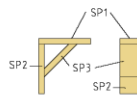

-
-
-
-
-

- B -2440mm 2st
- B1 -2440mm 28st
- B2 -2440mm 2st
- B3 -1695mm 2st
- B4 -595mm 2st

Vindskydd enkel

Plocklista v1.2
Övrigt material

Vindskydd enkel

Plocklista v1.1
Bänkar

REGEL 45x14,5mm

TRALL 22x95mm