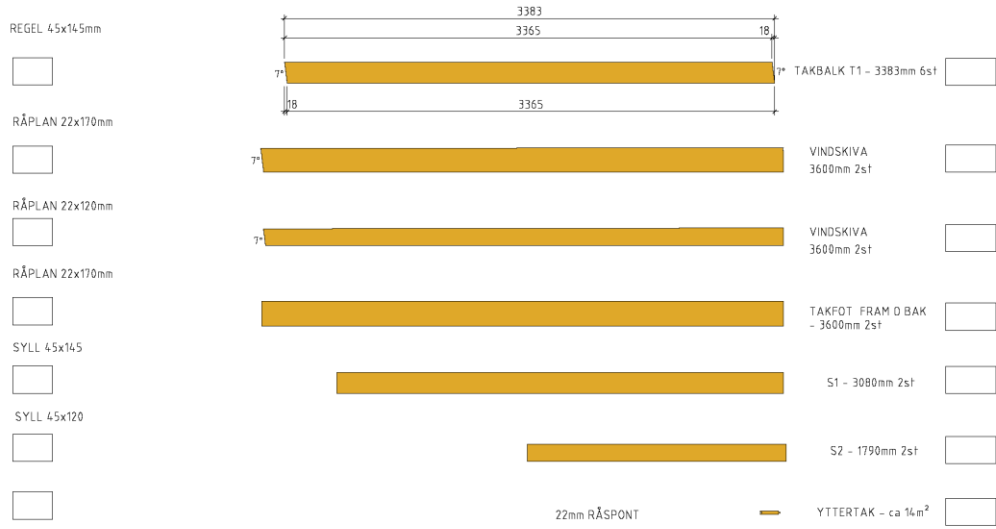

Vindskydd enkel

Plocklista v1.2
Övrigt material