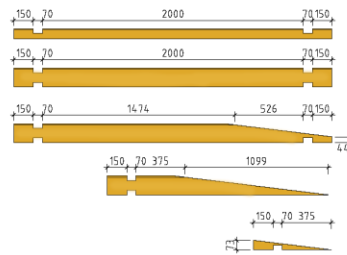

Vindskydd enkel

Plocklista v1.2
70x145 Knuttimmer
Gavlar

PAKET NR

- ☐
- ☐
- ☐
- ☐
- ☐

- ☐ B -2440mm 2st
- ☐ B1 -2440mm 28st
- ☐ B2 -2440mm 2st
- ☐ B3 -1695mm 2st
- ☐ B4 -595mm 2st