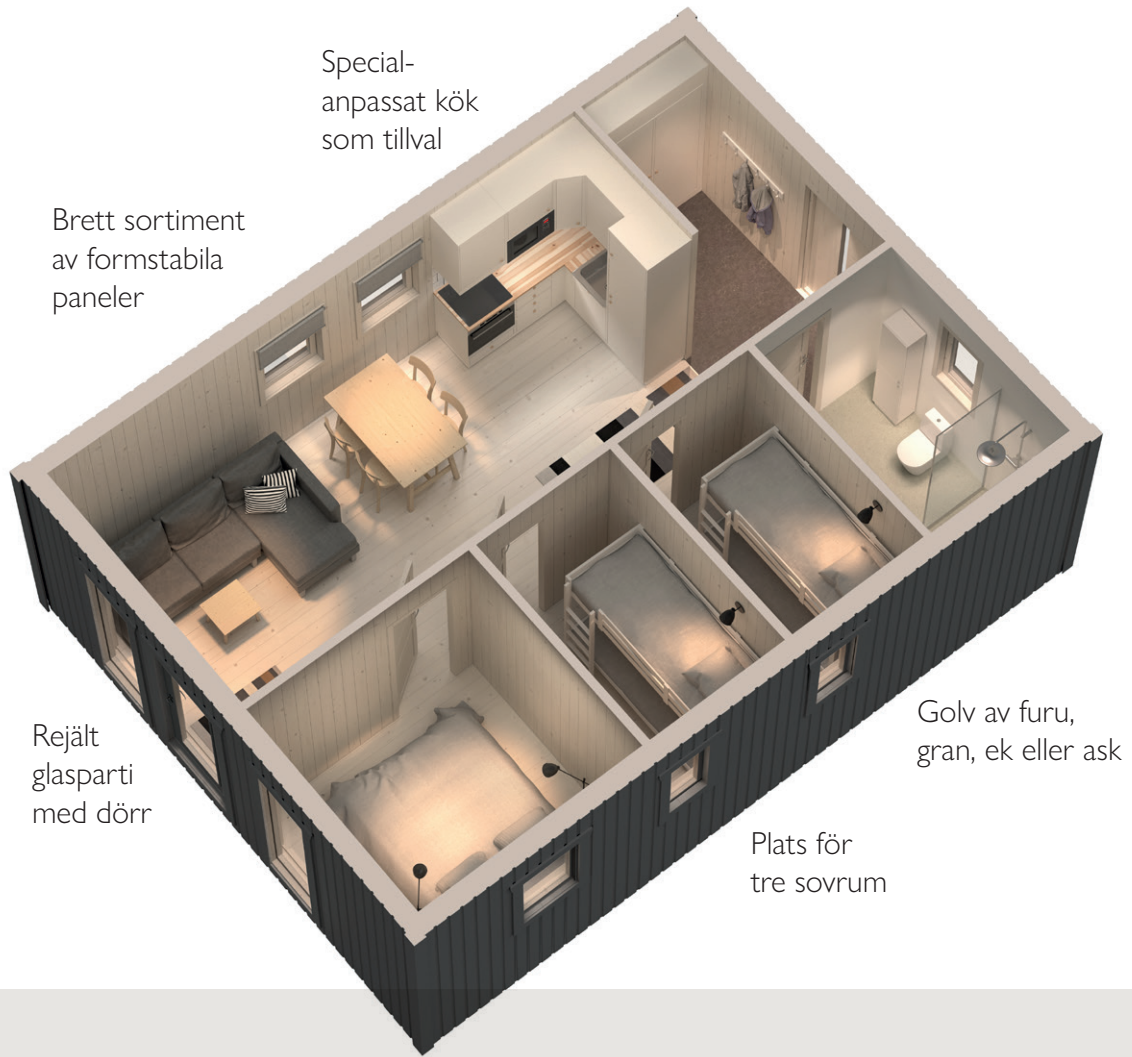

Fjällsjönäs.
Smarta utrymmen
på ett plan.

Ett enkelt sätt att bygga

Basecos blocksystem är ett flexibelt koncept som gör det enkelt att både välja hur huset ska se ut och bygga det. Blocksystemet har stor flexibilitet ända från grundarbetet till den slutliga fasadmålningen och är utformat efter samma princip som våra övriga produkter – absolut norrländsk kvalitet.

Välj bland färdiga modeller av fritidshus, attefallshus, friggebod, garage och förråd. Du monterar snabbt ihop dem till stabila hus färdiga att använda.

Fjällsjönäs fritidshus 50 kvm

Fjällsjönäs är en enkel stuga som erbjuder mycket på liten yta. Trots att den inte är mer än 50 kvadratmeter rymmer tre sovrum, allrum, hall och badrum. Smarta utrymmen på samma plan och ryggåstak med full takhöjd ger ett trivsamt boende.

BYGGYTA

50 kvm, 8200x6100 mm

GOLVYTA

44 kvm, 5670x7782 mm

Innermåttén gäller för stuga med monterad innerpanel

När du planerar ditt boende har du många olika önskemål. Vi vill göra de individuella valen så enkla som möjligt. Och gärna inspirera till lösningar som du inte tänkte på från början. Till Fjällsjönäs finns exempelvis ett kök som förstärker den genuina känslan. På vår hemsida hittar du många tillbehör som hjälper dig att sätta din egen prägel på ditt fritidshus.

Stomme

Väggblock 1200x2790 mm.
Z-panel 22x170,
regelstomme 45x145,
spikläkt 34x70, vindduk
Innerväggsblock 1200x3116 mm
och 1200x2570 mm med
regelstomme 45x70

Tak

Takstol 5990 mm
Vindbrädor 22x170 råplan
Taktotsbrädor, 22x170 råplan
Underspikning 22x95/120