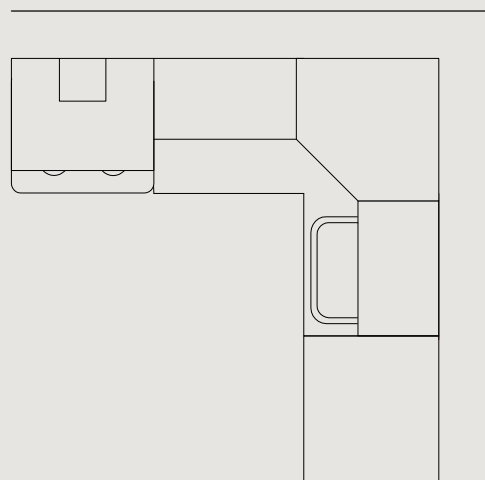

BYGGYTA

50 kvm, 8200x6100 mm

GOLVYTA

44 kvm, 5670x7782 mm

Innermåttén gäller för stuga med monterad innerpanel

När du planerar ditt boende har du många olika önskemål. Vi vill göra de individuella valen så enkla som möjligt. Och gärna inspirera till lösningar som du inte tänkte på från början. Till Fjällsjönäs finns exempelvis ett kök som förstärker den genuina känslan. På vår hemsida hittar du många tillbehör som hjälper dig att sätta din egen prägel på ditt fritidshus.

EXEMPEL PÅ KÖKSLÖSNING
VITVAROR INGÅR INTE

Fakta Fjällsjönäs

BYGGYTA

8200x6100 mm
50 kvm

Höjd

3898 mm

Golvyta

Med monterad innerpanel
5670x7782 mm
44 kvm