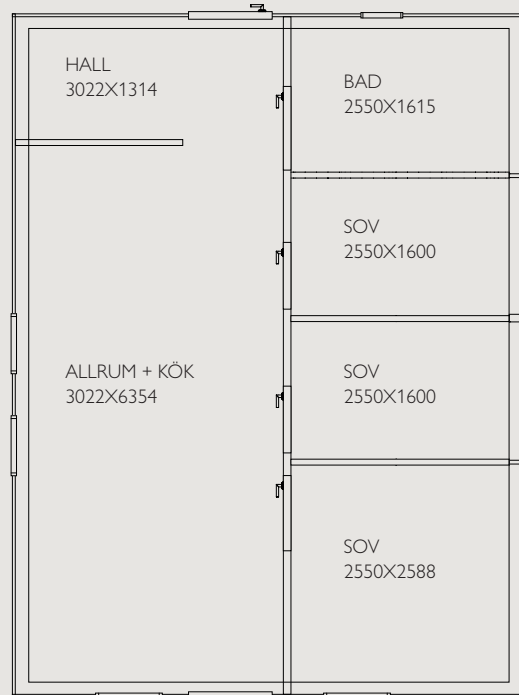

BYGGYTA

50 kvm, 8200x6100 mm

GOLVYTA

44 kvm, 5670x7782 mm

Innermåttén gäller för stuga med monterad innerpanel

När du planerar ditt boende har du många olika önskemål. Vi vill göra de individuella valen så enkla som möjligt. Och gärna inspirera till lösningar som du inte tänkte på från början. Till Fjällsjönäs finns exempelvis ett kök som förstärker den genuina känslan. På vår hemsida hittar du många tillbehör som hjälper dig att sätta din egen prägel på ditt fritidshus.

EXEMPEL PÅ KÖKSLÖSNING
VITVAROR INGÅR INTE

Fakta Fjällsjönäs

BYGGYTA

8200x6100 mm
50 kvm

Höjd

3898 mm

Golvyta

Med monterad innerpanel
5670x7782 mm
44 kvm

Stomme

Väggblock 1200x2790 mm.
Z-panel 22x170,
regelstomme 45x145,
spikläkt 34x70, vindduk
Innerväggsblock 1200x3116 mm
och 1200x2570 mm med
regelstomme 45x70

Tak

Takstol 5990 mm
Vindbrädor 22x170 råplan
Taktotsbrädor, 22x170 råplan
Underspikning 22x95/120

Fönster

Foder 22x145/120 mm råplan
3 st 1-luft energifönster 7x10
3 st 1-luft energifönster 5x10
2 st 1-luft energifönster 8x21

Dörr

Foder 22x145/120 råplan
1 st dörr 10x21 smalt glas
1 st dörr 10x21 helglasad
Innerlist medföljer