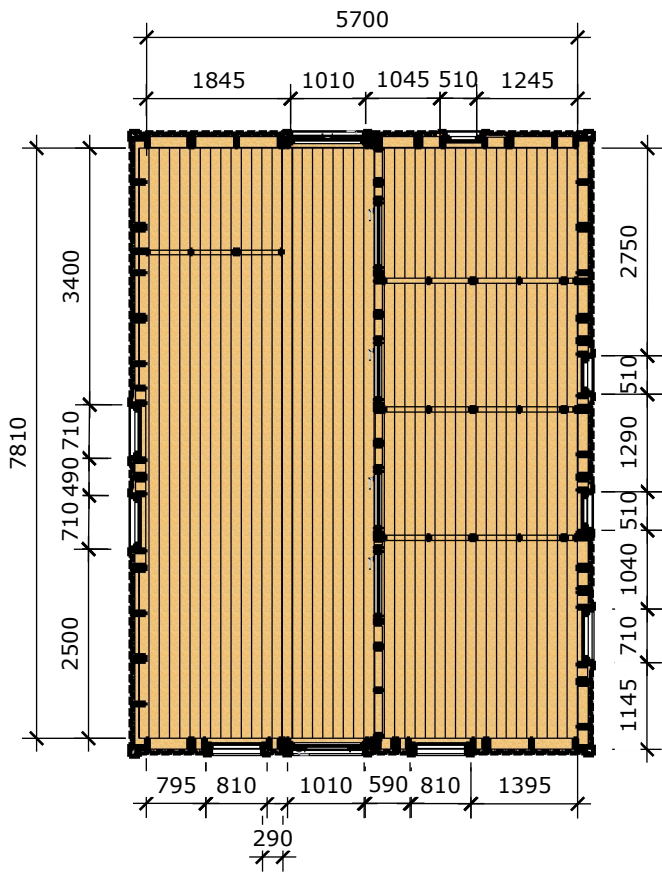

Fjällsjönäs stuga 50m2

Mått- och plintritning
Skala 1:100

v1.6

Sida 1 av 2

Ammarnäsvägen
924 31 Sorsele

Tel: 0952-55010
E-Post: fritid@baseco.se

Fjällsjönäs stuga 50m2

Mått- och plintritning
Skala 1:100