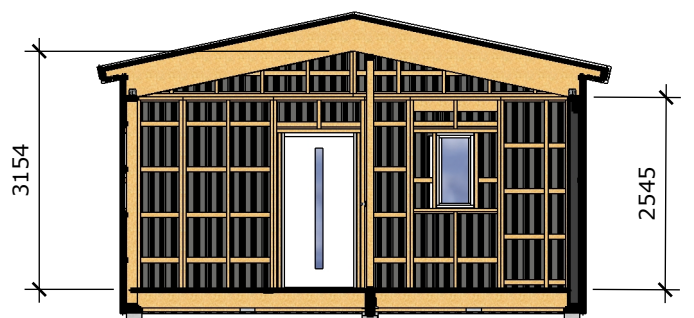

Fjällsjönäs stuga 50m2

Mått- och plintritning
Skala 1:100

v1.6

Sida 1 av 2

Ammarnäsvägen
924 31 Sorsele

Tel: 0952-55010
E-Post: fritid@baseco.se

Fjällsjönäs stuga 50m2

Mått- och plintritning
Skala 1:100