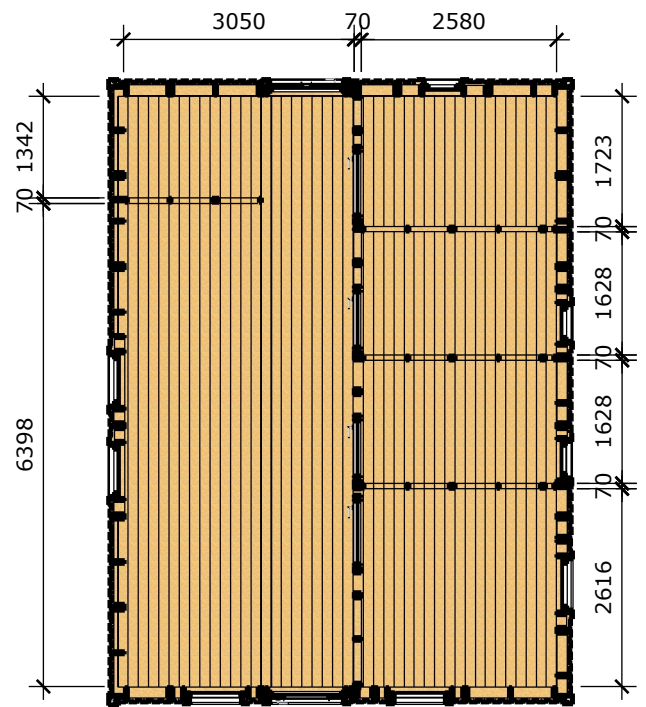

Fjällsjönäs stuga 50m2

Mått- och plintritning
Skala 1:100

v1.6

Sida 1 av 2

Ammarnäsvägen
924 31 Sorsele

Tel: 0952-55010
E-Post: fritid@baseco.se

Fjällsjönäs stuga 50m2

Mått- och plintritning
Skala 1:100