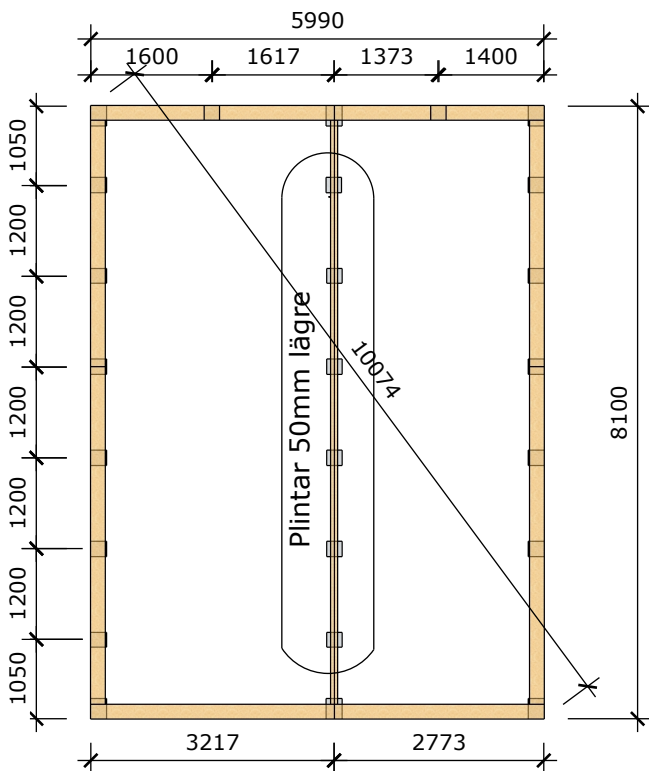

Fjällsjönäs stuga 50m2

Mått- och plintritning
Skala 1:100

v1.6

Sida 1 av 2

Ammarnäsvägen
924 31 Sorsele

Tel: 0952-55010
E-Post: fritid@baseco.se

Fjällsjönäs stuga 50m2

Mått- och plintritning
Skala 1:100