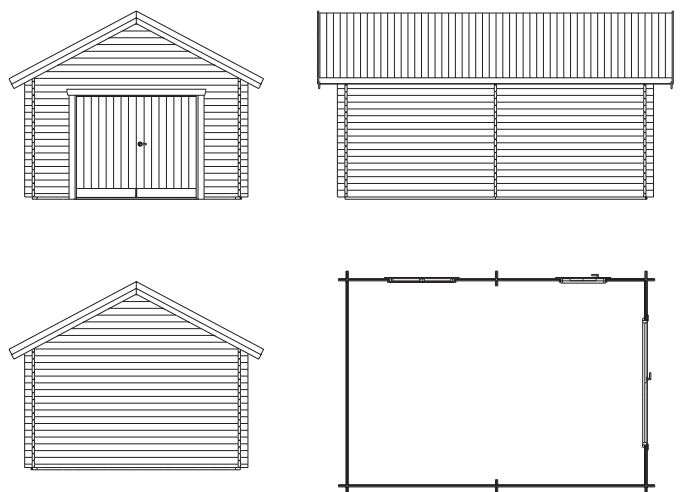

Tillbehör och tillval

Fönster, dörrar, takpaket, isolerpaket.
Besök baseco.se för mer information om färdiga tillbehörspaket.