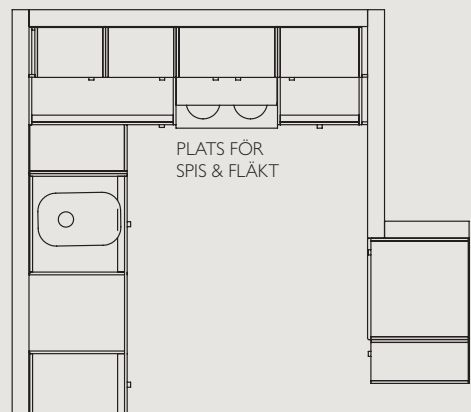

Saxnäs fritidshus 75 kvm

Det robusta huset har en smart planlösning med allrum, hall, kök, sovrum och badrum som ger gott om utrymme även när många är på plats. Utöver huvudplanet har stugan också ett mysigt loft – dit du tar dig via en rejäl trappa – som bland annat kan användas som sovrum och läsrum. Saxnäs uppfyller alla höga krav som finns på dagens fritidsboende när det gäller bekvämlighet och funktionalitet. Och givetvis genomsyras allt i stugan, från furugolven till den knuttimrade furustommen, av det som blivit vårt signum: absolut norrländsk kvalitet.

BYGGYTA 75 kvm
GOLVYTA 60 kvm
GOLVYTA LOFT 28,5 kvm

Måtten gäller för stuga med komfortisolering.

VITVAROR INGÅR INTE

KÖK OCH FÖRVARING

När du planerar ditt boende har du många olika önskemål. Vi vill göra de individuella valen så enkla som möjligt. Och gärna inspirera till lösningar som du inte tänkte på från början. Till Saxnäs finns exempelvis ett kök och garderober som förstärker den genuina känslan. På vår hemsida hittar du många tillbehör som hjälper dig att sätta din egen prägel på ditt fritidshus.

Fakta Saxnäs

Byggyta

10520x7150 mm
75 kvm

Höjd

5230 mm

Golvyta

Mått innervägg utan isolering
8310x7010 mm
58 kvm

Loft

Fönster

Foder 22x120 mm, råplan
5 st fönster 1285x1285 mm
2 st fönster 685x985 mm
1 st fönster 985x685 mm

Dörr

Foder 22x120 mm, råplan
1 st ytterdörr 10x21
2 st innerdörrar 9x21
1 st altandörr 1490x2090 mm