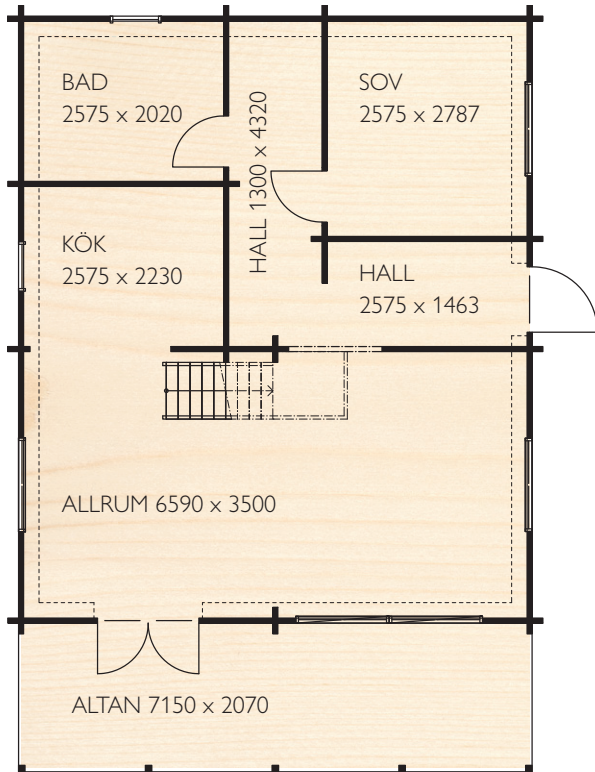

Saxnäs fritidshus 75 kvm

Det robusta huset har en smart planlösning med allrum, hall, kök, sovrum och badrum som ger gott om utrymme även när många är på plats. Utöver huvudplanet har stugan också ett mysigt loft – dit du tar dig via en rejäl trappa – som bland annat kan användas som sovrum och läsrum. Saxnäs uppfyller alla höga krav som finns på dagens fritidsboende när det gäller bekvämlighet och funktionalitet. Och givetvis genomsyras allt i stugan, från furugolven till den knuttimrade furustommen, av det som blivit vårt signum: absolut norrländsk kvalitet.

BYGGYTA 75 kvm
GOLVYTA 60 kvm
GOLVYTA LOFT 28,5 kvm

Måtten gäller för stuga med komfortisolering.

VITVAROR INGÅR INTE

KÖK OCH FÖRVARING

När du planerar ditt boende har du många olika önskemål. Vi vill göra de individuella valen så enkla som möjligt. Och gärna inspirera till lösningar som du inte tänkte på från början. Till Saxnäs finns exempelvis ett kök och garderober som förstärker den genuina känslan. På vår hemsida hittar du många tillbehör som hjälper dig att sätta din egen prägel på ditt fritidshus.

Fakta Saxnäs

Byggyta

10520x7150 mm
75 kvm

Höjd

5230 mm

Golvyta

Mått innervägg utan isolering
8310x7010 mm
58 kvm

Loft

Fönster

Foder 22x120 mm, råplan
5 st fönster 1285x1285 mm
2 st fönster 685x985 mm
1 st fönster 985x685 mm

Dörr

Foder 22x120 mm, råplan
1 st ytterdörr 10x21
2 st innerdörrar 9x21
1 st altandörr 1490x2090 mm