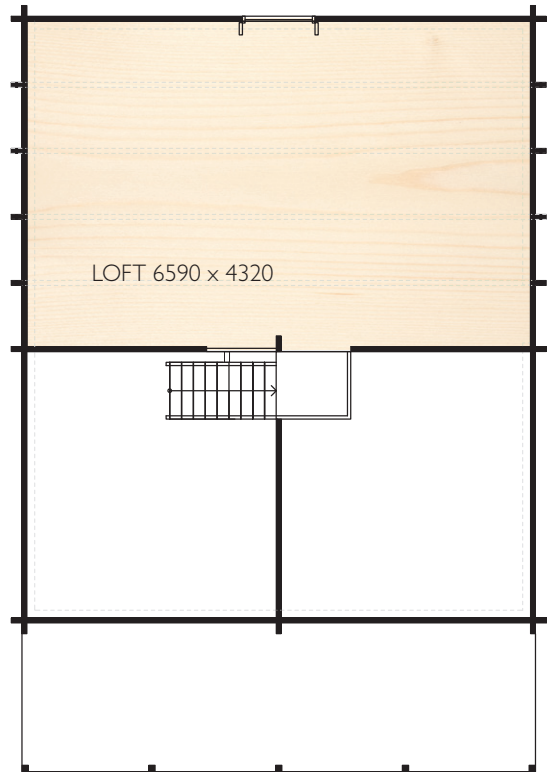

Saxnäs fritidshus 75 kvm

Det robusta huset har en smart planlösning med allrum, hall, kök, sovrum och badrum som ger gott om utrymme även när många är på plats. Utöver huvudplanet har stugan också ett mysigt loft – dit du tar dig via en rejäl trappa – som bland annat kan användas som sovrum och läsrum. Saxnäs uppfyller alla höga krav som finns på dagens fritidsboende när det gäller bekvämlighet och funktionalitet. Och givetvis genomsyras allt i stugan, från furugolven till den knuttimrade furustommen, av det som blivit vårt signum: absolut norrländsk kvalitet.

BYGGYTA 75 kvm
GOLVYTA 60 kvm
GOLVYTA LOFT 28,5 kvm

Måtten gäller för stuga med komfortisolering.

VITVAROR INGÅR INTE

KÖK OCH FÖRVARING

När du planerar ditt boende har du många olika önskemål. Vi vill göra de individuella valen så enkla som möjligt. Och gärna inspirera till lösningar som du inte tänkte på från början. Till Saxnäs finns exempelvis ett kök och garderober som förstärker den genuina känslan. På vår hemsida hittar du många tillbehör som hjälper dig att sätta din egen prägel på ditt fritidshus.

Fakta Saxnäs

Byggyta

10520x7150 mm
75 kvm

Höjd

5230 mm

Golvyta

Mått innervägg utan isolering
8310x7010 mm
58 kvm

Loft

Fönster

Foder 22x120 mm, råplan
5 st fönster 1285x1285 mm
2 st fönster 685x985 mm
1 st fönster 985x685 mm

Dörr

Foder 22x120 mm, råplan
1 st ytterdörr 10x21
2 st innerdörrar 9x21
1 st altandörr 1490x2090 mm