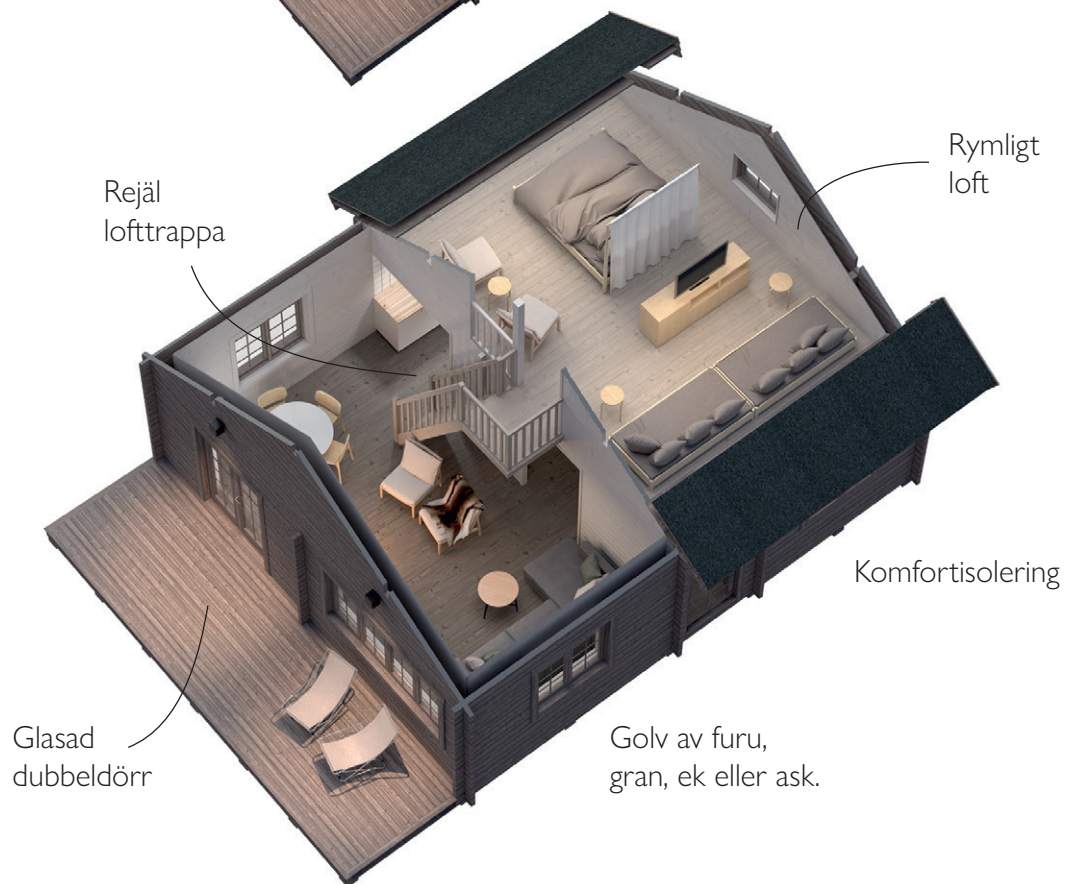

Saxnäs. Ett rejält fritidshus
från hjärtat av Lappland.

Stugor du har glädje av – år efter år

På Baseco har vi en lång tradition av att förädla trä till genuina produkter för inredning och boende. Den erfarenheten ger dig en trygghet under hela resan från beställning och leverans till montering och slutlig inredning. Alla våra fritidshus är ritade och konstruerade med största möjliga omsorg. Råvaran är den senvuxna och tåliga Norrlandsfuran som garanterar stabilitet och kvalitet. Utifrån den skapar vi hus där vi är noga med detaljerna. Rejält dimensionerat virke, god passform för lätt montering och tillval som gör att du kan sätta din egen prägel på stugan. Det ger dig ett fritidsboende som du kommer att ha glädje av. År efter år.

Saxnäs fritidshus 75 kvm

Det robusta huset har en smart planlösning med allrum, hall, kök, sovrum och badrum som ger gott om utrymme även när många är på plats. Utöver huvudplanet har stugan också ett mysigt loft – dit du tar dig via en rejäl trappa – som bland annat kan användas som sovrum och läsrum. Saxnäs uppfyller alla höga krav som finns på dagens fritidsboende när det gäller bekvämlighet och funktionalitet. Och givetvis genomsyras allt i stugan, från furugolven till den knuttimrade furustommen, av det som blivit vårt signum: absolut norrländsk kvalitet.

BYGGYTA 75 kvm
GOLVYTA 60 kvm
GOLVYTA LOFT 28,5 kvm

Måtten gäller för stuga med komfortisolering.

VITVAROR INGÅR INTE

KÖK OCH FÖRVARING

När du planerar ditt boende har du många olika önskemål. Vi vill göra de individuella valen så enkla som möjligt. Och gärna inspirera till lösningar som du inte tänkte på från början. Till Saxnäs finns exempelvis ett kök och garderober som förstärker den genuina känslan. På vår hemsida hittar du många tillbehör som hjälper dig att sätta din egen prägel på ditt fritidshus.

Fakta Saxnäs

Byggyta

10520x7150 mm
75 kvm

Höjd

5230 mm

Golvyta

Mått innervägg utan isolering
8310x7010 mm
58 kvm

Loft