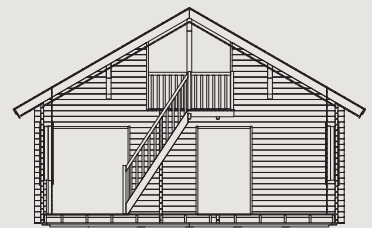

Saxnäs fritidshus 75 kvm

Det robusta huset har en smart planlösning med allrum, hall, kök, sovrum och badrum som ger gott om utrymme även när många är på plats. Utöver huvudplanet har stugan också ett mysigt loft – dit du tar dig via en rejäl trappa – som bland annat kan användas som sovrum och läsrum. Saxnäs uppfyller alla höga krav som finns på dagens fritidsboende när det gäller bekvämlighet och funktionalitet. Och givetvis genomsyras allt i stugan, från furugolven till den knuttimrade furustommen, av det som blivit vårt signum: absolut norrländsk kvalitet.

BYGGYTA 75 kvm
GOLVYTA 60 kvm
GOLVYTA LOFT 28,5 kvm

Måtten gäller för stuga med komfortisolering.

VITVAROR INGÅR INTE

KÖK OCH FÖRVARING

När du planerar ditt boende har du många olika önskemål. Vi vill göra de individuella valen så enkla som möjligt. Och gärna inspirera till lösningar som du inte tänkte på från början. Till Saxnäs finns exempelvis ett kök och garderober som förstärker den genuina känslan. På vår hemsida hittar du många tillbehör som hjälper dig att sätta din egen prägel på ditt fritidshus.

Fakta Saxnäs

Byggyta

10520x7150 mm
75 kvm

Höjd

5230 mm

Golvyta

Mått innervägg utan isolering
8310x7010 mm
58 kvm

Loft