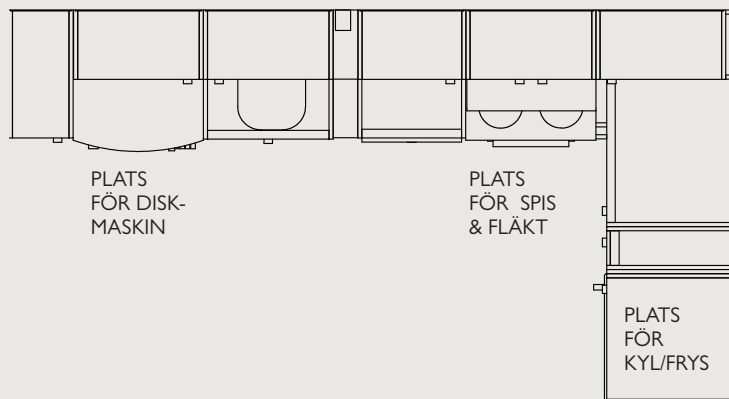

Nyborg fritidshus 65 + 38 kvm

Nyborg är en fantastisk fritidshus med mycket smart planlösning, som ger utrymme för hela tre sovrum. Det är öppet ända upp inock, vilket ger stugan en mycket fin rymd. Som tillval finns ett kök som är specialritat och väl anpassat för stugan. Det finns också plats för bastu. Den stabila konstruktionen och höga virkeskvaliteten gör att Nyborg klarar alla årstider. Från fjäll till kust.

BYGGYTA 65 kvm
GOLVYTA 55 kvm
NEDRE PLAN
GOLVYTA 38 kvm
LOFT

Måtten gäller för stuga med komfortisolering.

VITVAROR INGÅR INTE

När man planerar sitt boende finns förstås många olika önskemål och vi vill göra de individuella valen så enkla som möjligt. Och kanske även inspirera till lösningar som du själv inte tänkte på från början. Till Nyborg finns till exempel ett specialritat kök som förstärker den genuina känslan. På vår hemsida hittar du många tillbehör som kan hjälpa dig att skapa din egen känsla i ditt blivande fritidshus.

Fakta Nyborg

Byggyta

13000x5000 mm
65 + 38 kvm

Höjd

5700 mm

Golvyta

Mått innervägg utan isolering
12860x4860 mm
55 kvm

Loft