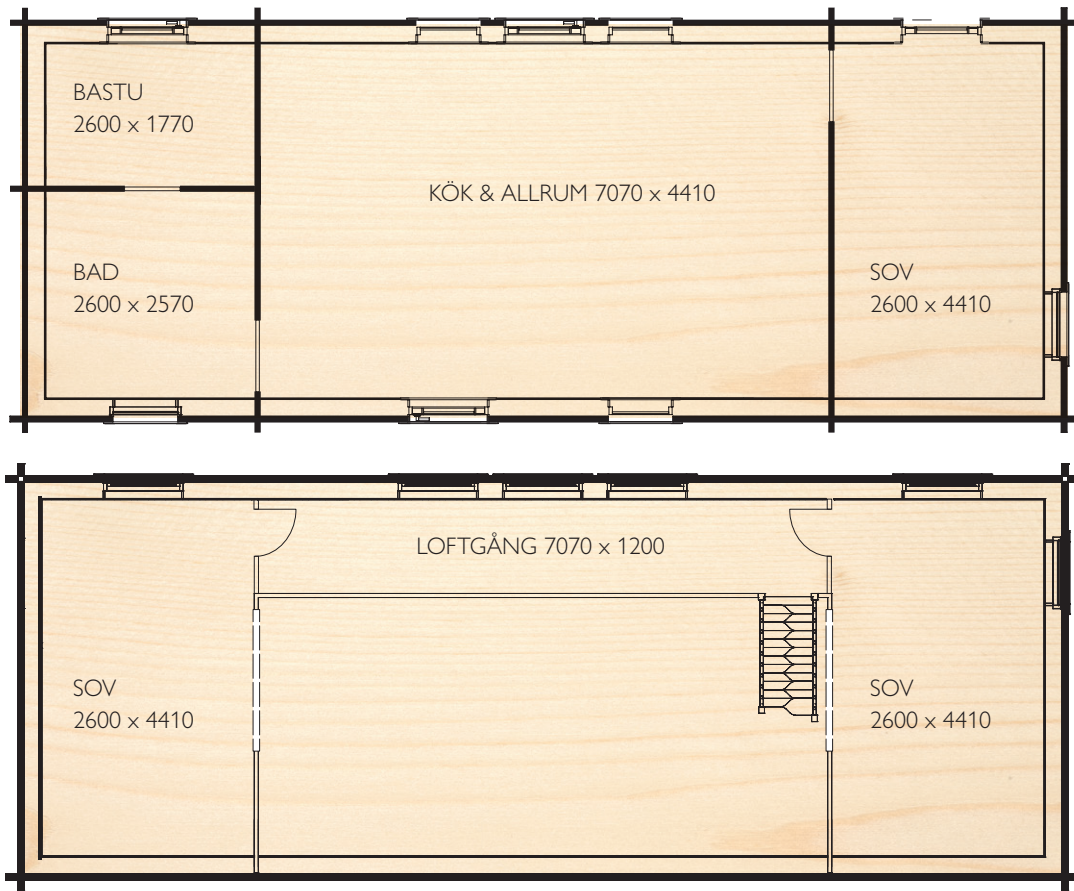

Nyborg fritidshus 65 + 38 kvm

Nyborg är en fantastisk fritidshus med mycket smart planlösning, som ger utrymme för hela tre sovrum. Det är öppet ända upp inock, vilket ger stugan en mycket fin rymd. Som tillval finns ett kök som är specialritat och väl anpassat för stugan. Det finns också plats för bastu. Den stabila konstruktionen och höga virkeskvaliteten gör att Nyborg klarar alla årstider. Från fjäll till kust.

BYGGYTA 65 kvm
GOLVYTA 55 kvm
NEDRE PLAN
GOLVYTA 38 kvm
LOFT

Måtten gäller för stuga med komfortisolering.

VITVAROR INGÅR INTE

När man planerar sitt boende finns förstås många olika önskemål och vi vill göra de individuella valen så enkla som möjligt. Och kanske även inspirera till lösningar som du själv inte tänkte på från början. Till Nyborg finns till exempel ett specialritat kök som förstärker den genuina känslan. På vår hemsida hittar du många tillbehör som kan hjälpa dig att skapa din egen känsla i ditt blivande fritidshus.

Fakta Nyborg

Byggyta

13000x5000 mm
65 + 38 kvm

Höjd

5700 mm

Golvyta

Mått innervägg utan isolering
12860x4860 mm
55 kvm

Loft

Fönster

Foder 22x120 mm råplan
3 st enkelfönster 8x21
2 st enkelfönster 8x10
7 st enkelfönster 10x7
2 st enkelfönster fast 1865x650 mm

Dörr

Foder 22x120 mm råplan
4 st ytterdörr helglas 10x21
2 st innerdörr 9x21
2 st innerdörr 7x19
1 st bastudörr helglas 7x19