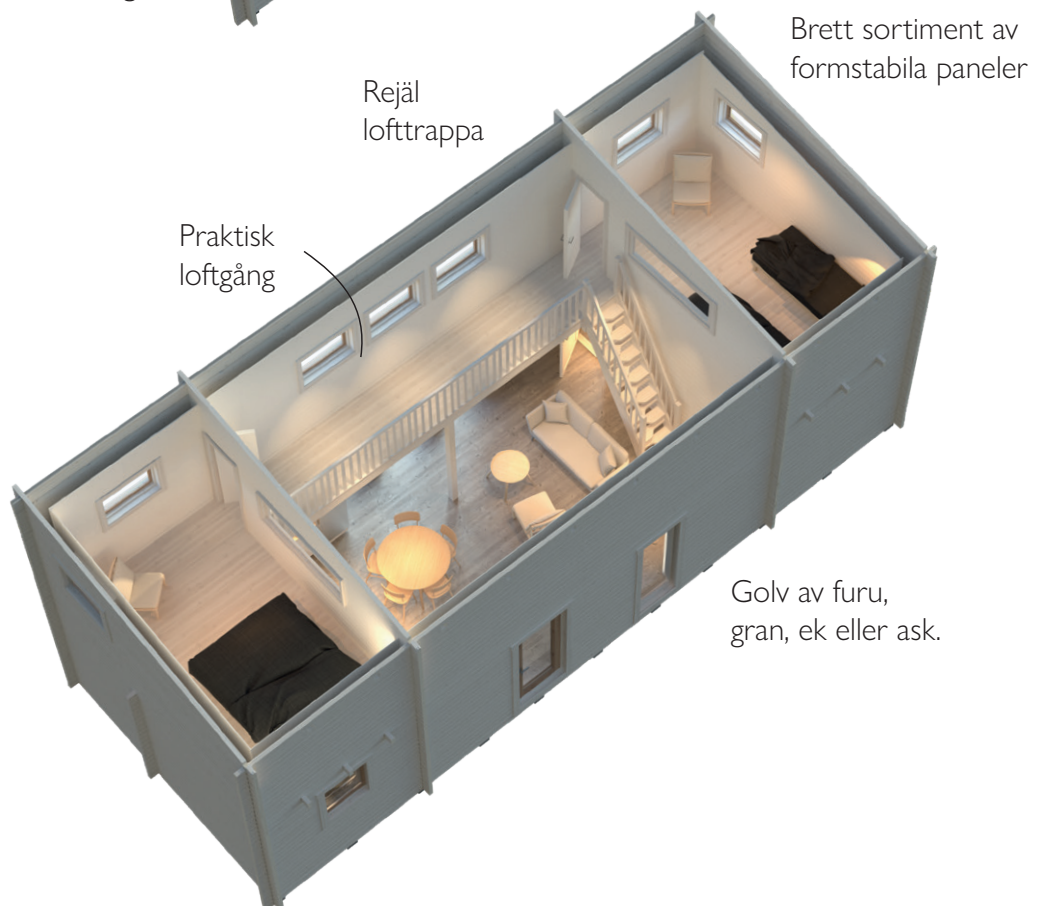

BASECO

Nyborg. Ett rejält fritidshus
från hjärtat av Lappland.

Stugor du har glädje av – år efter år

På Baseco har vi en lång tradition av att förädla trä till genuina produkter för inredning och boende. Den erfarenheten ger dig en trygghet under hela resan från beställning och leverans till montering och slutlig inredning. Alla våra fritidshus är ritade och konstruerade med största möjliga omsorg. Råvaran är den senvuxna och tåliga Norrlandsfuran som garanterar stabilitet och kvalitet. Utifrån den skapar vi hus där vi är noga med detaljerna. Rejält dimensionerat virke, god passform för lätt montering och tillval som gör att du kan sätta din egen prägel på stugan. Det ger dig ett fritidsboende som du kommer att ha glädje av. År efter år.

Nyborg fritidshus 65 + 38 kvm

Nyborg är en fantastisk fritidshus med mycket smart planlösning, som ger utrymme för hela tre sovrum. Det är öppet ända upp inock, vilket ger stugan en mycket fin rymd. Som tillval finns ett kök som är specialritat och väl anpassat för stugan. Det finns också plats för bastu. Den stabila konstruktionen och höga virkeskvaliteten gör att Nyborg klarar alla årstider. Från fjäll till kust.

BYGGYTA 65 kvm
GOLVYTA 55 kvm
NEDRE PLAN
GOLVYTA 38 kvm
LOFT

Måtten gäller för stuga med komfortisolering.

VITVAROR INGÅR INTE

När man planerar sitt boende finns förstås många olika önskemål och vi vill göra de individuella valen så enkla som möjligt. Och kanske även inspirera till lösningar som du själv inte tänkte på från början. Till Nyborg finns till exempel ett specialritat kök som förstärker den genuina känslan. På vår hemsida hittar du många tillbehör som kan hjälpa dig att skapa din egen känsla i ditt blivande fritidshus.