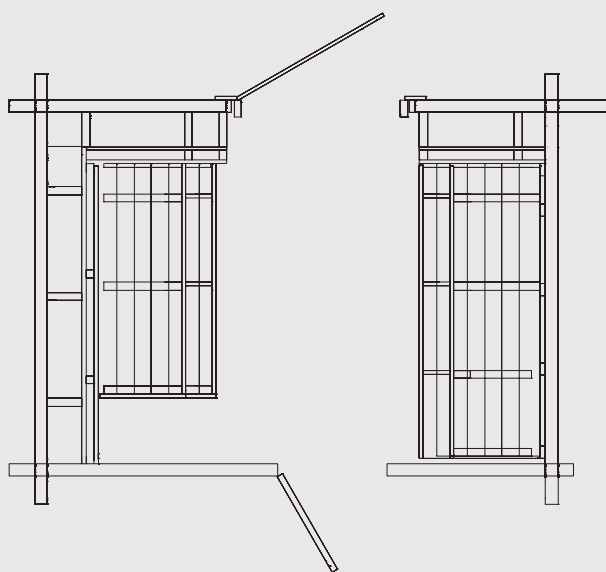

Nyborg fritidshus 65 + 38 kvm

Nyborg är en fantastisk fritidshus med mycket smart planlösning, som ger utrymme för hela tre sovrum. Det är öppet ända upp inock, vilket ger stugan en mycket fin rymd. Som tillval finns ett kök som är specialritat och väl anpassat för stugan. Det finns också plats för bastu. Den stabila konstruktionen och höga virkeskvaliteten gör att Nyborg klarar alla årstider. Från fjäll till kust.

BYGGYTA 65 kvm
GOLVYTA 55 kvm
NEDRE PLAN
GOLVYTA 38 kvm
LOFT

Måtten gäller för stuga med komfortisolering.

VITVAROR INGÅR INTE

När man planerar sitt boende finns förstås många olika önskemål och vi vill göra de individuella valen så enkla som möjligt. Och kanske även inspirera till lösningar som du själv inte tänkte på från början. Till Nyborg finns till exempel ett specialritat kök som förstärker den genuina känslan. På vår hemsida hittar du många tillbehör som kan hjälpa dig att skapa din egen känsla i ditt blivande fritidshus.

Fakta Nyborg

Byggyta

13000x5000 mm
65 + 38 kvm

Höjd

5700 mm

Golvyta

Mått innervägg utan isolering
12860x4860 mm
55 kvm

Loft