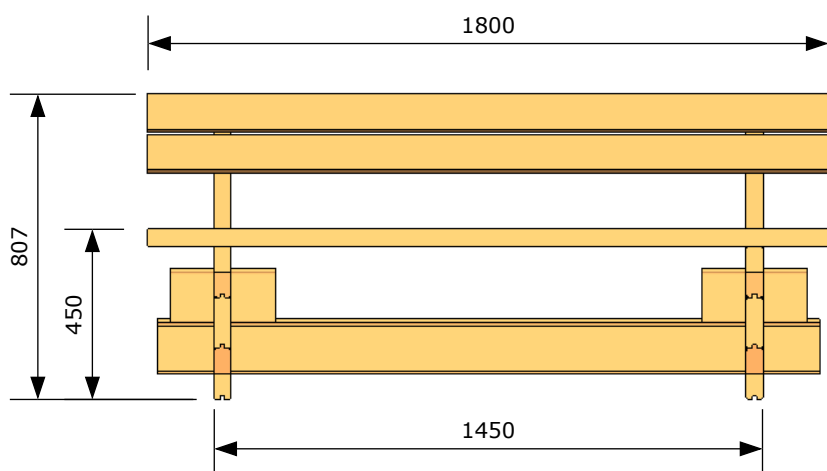

Eldstad uppifrån

Eldstad sida

Bänk fram

Bänk sida

BASECO

Ammarnäsvägen Tel: 0952-55010
920 70 Sorsele Fax: 0952-10643
Mail: fritid@baseco.se

**Stalo Grillplats
Måttskiss**

Skala 1:20