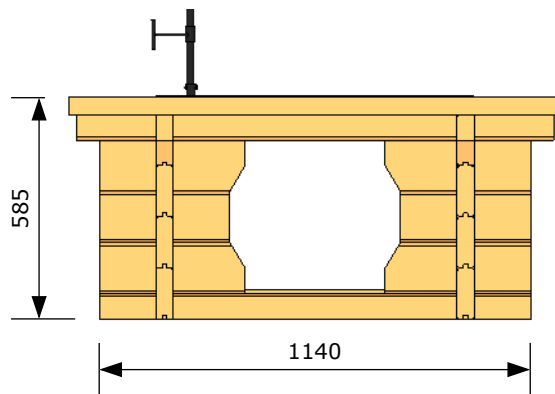

Eldstad uppifrån

Eldstad sida

Bänk fram

Bänk sida

BASECO

Ammarnäsvägen Tel: 0952-55010
920 70 Sorsele Fax: 0952-10643
Mail: fritid@baseco.se

**Stalo Grillplats
Måttskiss**

Skala 1:20