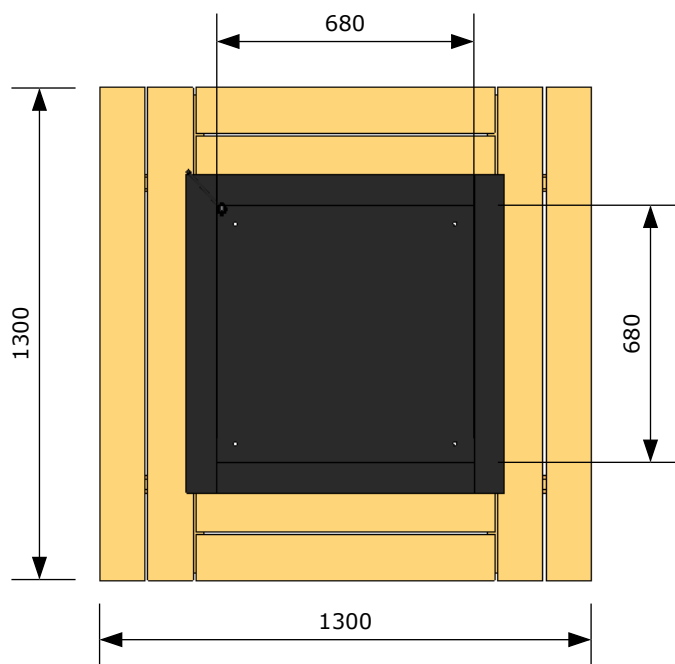

Eldstad uppifrån

Eldstad sida

Bänk fram

Bänk sida

BASECO

Ammarnäsvägen Tel: 0952-55010
920 70 Sorsele Fax: 0952-10643
Mail: fritid@baseco.se

**Stalo Grillplats
Måttskiss**

Skala 1:20