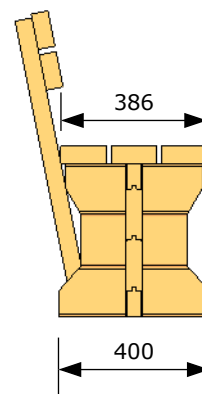

Eldstad uppifrån

Eldstad sida

Bänk fram

Bänk sida

BASECO

Ammarnäsvägen Tel: 0952-55010
920 70 Sorsele Fax: 0952-10643
Mail: fritid@baseco.se

**Stalo Grillplats
Måttskiss**

Skala 1:20