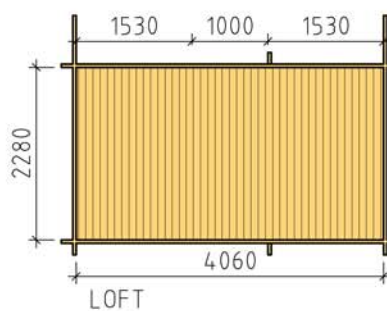

Ammarnäsvägen 924 31 Sorsele
 Tel: 0952-55010
 Fax: 0952-10643
 Mail: fritid@baseco.se

Nyby stuga 25m² med loft

Skala 1:100

Sida 1:2

Ammarnäsvägen 924 31 Sorsele
 Tel: 0952-55010
 Fax: 0952-10643
 Mail: fritid@baseco.se

Nyby stuga 25m² med loft
 Skala 1:100

Sida 2:2