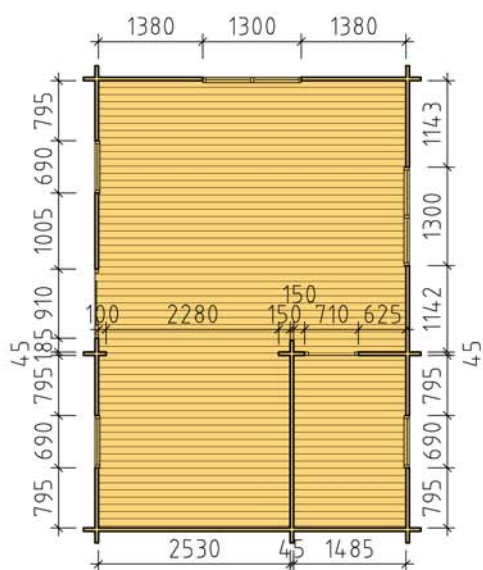

Ammarnäsvägen 924 31 Sorsele
 Tel: 0952-55010
 Fax: 0952-10643
 Mail: fritid@baseco.se

Nyby stuga 25m² med loft

Skala 1:100

Sida 1:2

Ammarnäsvägen 924 31 Sorsele
 Tel: 0952-55010
 Fax: 0952-10643
 Mail: fritid@baseco.se

Nyby stuga 25m² med loft
 Skala 1:100

Sida 2:2