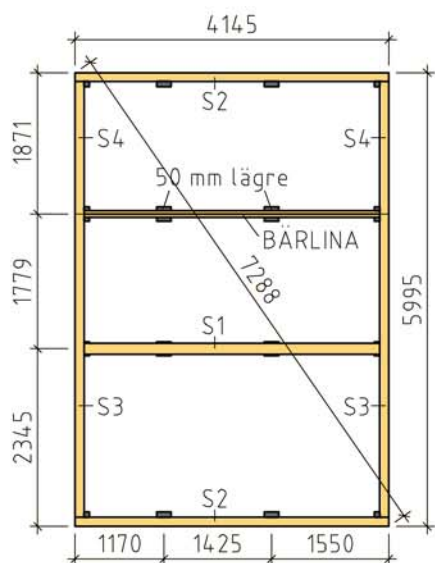

Ammarnäsvägen 924 31 Sorsele
 Tel: 0952-55010
 Fax: 0952-10643
 Mail: fritid@baseco.se

Nyby stuga 25m² med loft

Skala 1:100

Sida 1:2

Ammarnäsvägen 924 31 Sorsele
 Tel: 0952-55010
 Fax: 0952-10643
 Mail: fritid@baseco.se

Nyby stuga 25m² med loft
 Skala 1:100

Sida 2:2